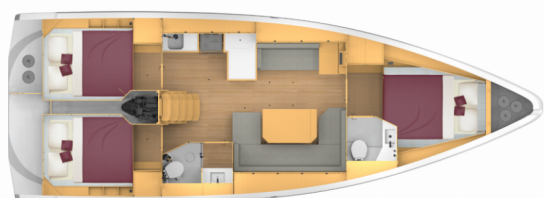

PRICE / WEEKS

25.04. - 02.05.2026 2.835 € ~~3.150 €~~	02.05. - 09.05.2026 2.835 € ~~3.150 €~~	09.05. - 16.05.2026 2.970 € ~~3.300 €~~	16.05. - 23.05.2026 2.970 € ~~3.300 €~~
23.05. - 30.05.2026 En opción	30.05. - 06.06.2026 Reservado	06.06. - 13.06.2026 3.060 € ~~3.400 €~~	13.06. - 20.06.2026 Reservado
20.06. - 27.06.2026 3.060 € ~~3.400 €~~	27.06. - 04.07.2026 3.555 € ~~3.950 €~~	04.07. - 11.07.2026 3.555 € ~~3.950 €~~	11.07. - 18.07.2026 Reservado
18.07. - 25.07.2026 3.690 € ~~4.100 €~~	25.07. - 08.08.2026 Reservado	08.08. - 15.08.2026 3.951 € ~~4.390 €~~	15.08. - 22.08.2026 3.951 € ~~4.390 €~~
22.08. - 29.08.2026 3.735 € ~~4.150 €~~	29.08. - 05.09.2026 3.645 € ~~4.050 €~~	05.09. - 12.09.2026 3.510 € ~~3.900 €~~	12.09. - 19.09.2026 3.510 € ~~3.900 €~~
19.09. - 26.09.2026 3.150 € ~~3.500 €~~	26.09. - 03.10.2026 3.150 € ~~3.500 €~~	03.10. - 10.10.2026 2.790 € ~~3.100 €~~	10.10. - 17.10.2026 2.790 € ~~3.100 €~~
17.10. - 24.10.2026 2.790 € ~~3.100 €~~	24.10. - 31.10.2026 2.790 € ~~3.100 €~~	31.10. - 07.11.2026 2.790 € ~~3.100 €~~	

WEB

najachty.pl

TELÉFONO

+48 882 071 532

CORREO ELECTRÓNICO

biuro@najachty.pl

NAJACHTY

ul. Pi. Świętej Małgorzaty 1-2/42B, 58-100, Świdnica, Polonia