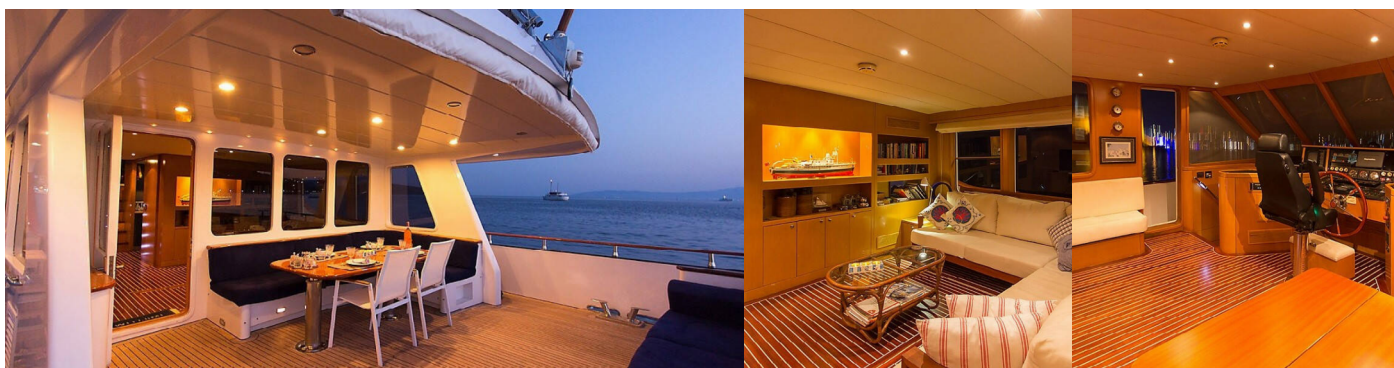

PRICE / WEEKS

07.11. - 14.11.2026

30.000 €

14.11. - 21.11.2026

30.000 €

21.11. - 28.11.2026

30.000 €

28.11. - 05.12.2026

30.000 €

05.12. - 12.12.2026

30.000 €

12.12. - 19.12.2026

30.000 €

19.12. - 26.12.2026

30.000 €

WEB

najachty.pl

TELÉFONO

+48 882 071 532

CORREO ELECTRÓNICO

biuro@najachty.pl

NAJACHTY

ul. Pi. Świętej Małgorzaty 1-2/42B, 58-100, Świdnica, Polonia