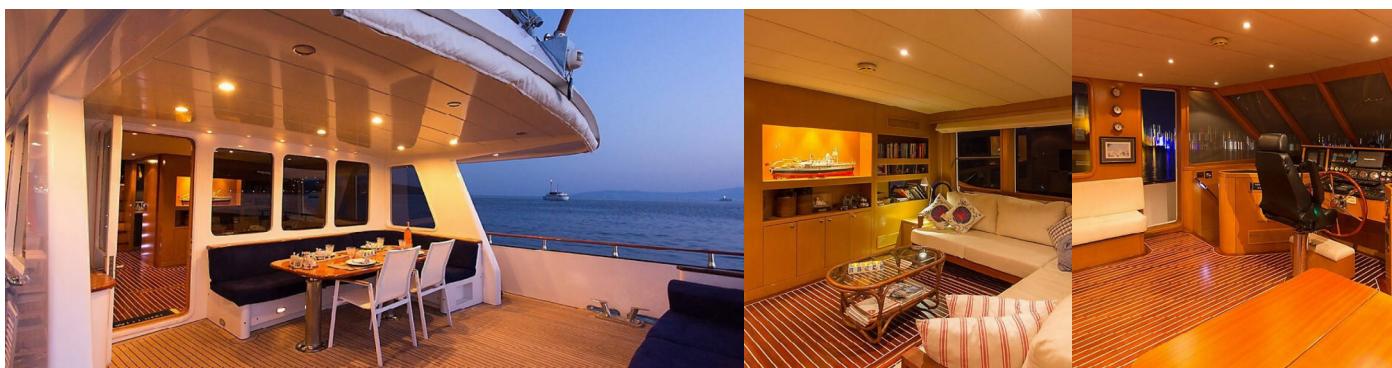

PRICE / WEEKS

25.04. - 02.05.2026 20.000 €	02.05. - 09.05.2026 19.600 € ~~20.000 €~~	09.05. - 16.05.2026 19.600 € ~~20.000 €~~	16.05. - 23.05.2026 19.600 € ~~20.000 €~~
23.05. - 30.05.2026 19.600 € ~~20.000 €~~	30.05. - 06.06.2026 20.000 €	06.06. - 13.06.2026 Reservado	13.06. - 20.06.2026 20.000 €
20.06. - 27.06.2026 25.000 €	27.06. - 04.07.2026 25.000 €	04.07. - 11.07.2026 25.000 €	11.07. - 18.07.2026 25.000 €
18.07. - 25.07.2026 30.000 €	25.07. - 01.08.2026 30.000 €	01.08. - 08.08.2026 30.000 €	08.08. - 15.08.2026 30.000 €
15.08. - 22.08.2026 30.000 €	22.08. - 29.08.2026 30.000 €	29.08. - 05.09.2026 30.000 €	05.09. - 12.09.2026 30.000 €
12.09. - 19.09.2026 30.000 €	19.09. - 26.09.2026 30.000 €	26.09. - 03.10.2026 30.000 €	03.10. - 10.10.2026 30.000 €
10.10. - 17.10.2026 30.000 €	17.10. - 24.10.2026 30.000 €	24.10. - 31.10.2026 30.000 €	31.10. - 07.11.2026 30.000 €

WEB

najachty.pl

TELÉFONO

+48 882 071 532

CORREO ELECTRÓNICO

biuro@najachty.pl

NAJACHTY

ul. Pi. Świętej Małgorzaty 1-2/42B, 58-100, Świdnica, Polonia