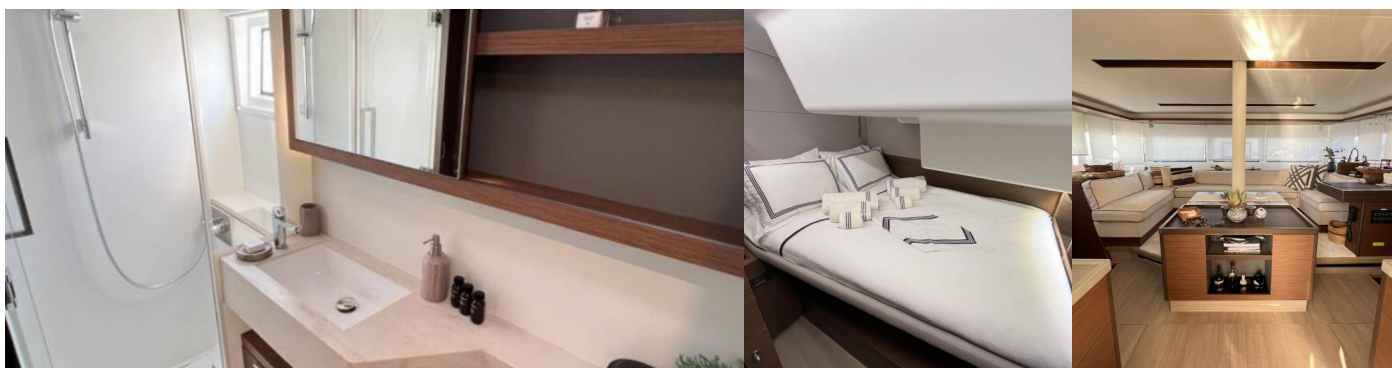

PRICE / WEEKS

16.05. - 23.05.2026 8.114 € ~~11.500 €~~	23.05. - 30.05.2026 9.016 € ~~11.500 €~~	30.05. - 06.06.2026 Reservado	06.06. - 27.06.2026 Reservado
27.06. - 04.07.2026 13.500 €	04.07. - 11.07.2026 14.500 €	11.07. - 25.07.2026 Reservado	25.07. - 01.08.2026 14.500 €
01.08. - 08.08.2026 En opción	08.08. - 15.08.2026 Reservado	15.08. - 22.08.2026 14.500 €	22.08. - 29.08.2026 14.500 €
29.08. - 05.09.2026 14.500 €	05.09. - 12.09.2026 14.500 €	12.09. - 19.09.2026 14.500 €	19.09. - 26.09.2026 14.500 €
26.09. - 03.10.2026 13.500 €	03.10. - 10.10.2026 Reservado	10.10. - 17.10.2026 13.500 €	17.10. - 24.10.2026 13.500 €
24.10. - 31.10.2026 13.500 €	31.10. - 07.11.2026 13.500 €	07.11. - 14.11.2026 13.500 €	14.11. - 21.11.2026 11.200 €
21.11. - 28.11.2026 10.200 €	28.11. - 05.12.2026 7.500 €		

WEB

najachty.pl

TELÉFONO

+48 882 071 532

CORREO ELECTRÓNICO

biuro@najachty.pl

NAJACHTY

ul. Pi. Świętej Małgorzaty 1-2/42B, 58-100, Świdnica, Polonia