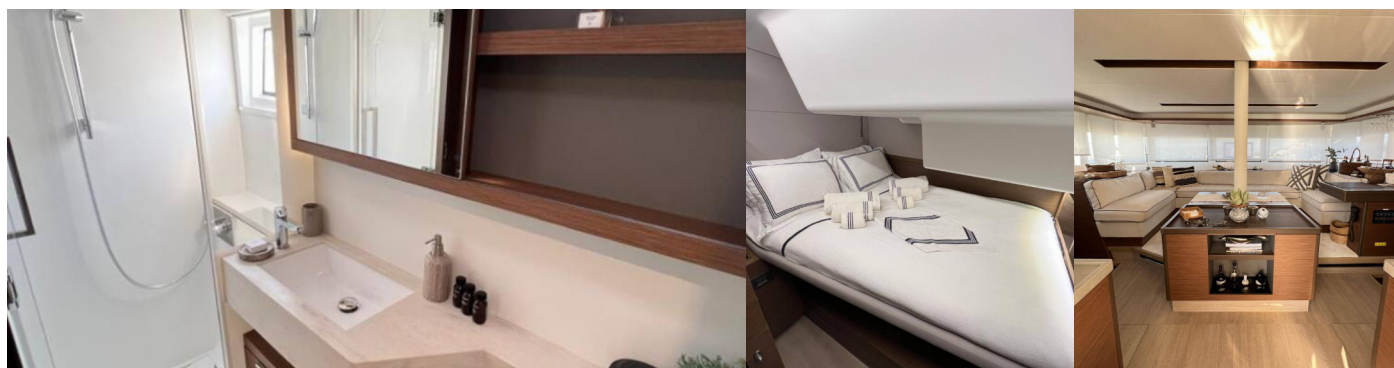

PRICE / WEEKS

25.04. - 02.05.2026 8.050 € ~~11.500 €~~	02.05. - 09.05.2026 9.016 € ~~11.500 €~~	09.05. - 16.05.2026 Reservado	16.05. - 23.05.2026 10.143 € ~~11.500 €~~
23.05. - 30.05.2026 11.270 € ~~11.500 €~~	30.05. - 06.06.2026 13.000 €	06.06. - 27.06.2026 Reservado	27.06. - 04.07.2026 13.500 €
04.07. - 11.07.2026 14.500 €	11.07. - 25.07.2026 Reservado	25.07. - 01.08.2026 14.500 €	01.08. - 08.08.2026 14.500 €
08.08. - 15.08.2026 Reservado	15.08. - 22.08.2026 14.500 €	22.08. - 29.08.2026 14.500 €	29.08. - 05.09.2026 14.500 €
05.09. - 12.09.2026 14.500 €	12.09. - 19.09.2026 14.500 €	19.09. - 26.09.2026 14.500 €	26.09. - 03.10.2026 13.500 €
03.10. - 10.10.2026 Reservado	10.10. - 17.10.2026 13.500 €	17.10. - 24.10.2026 13.500 €	24.10. - 31.10.2026 13.500 €
31.10. - 07.11.2026 13.500 €			

WEB

najachty.pl

TELÉFONO

+48 882 071 532

CORREO ELECTRÓNICO

biuro@najachty.pl

NAJACHTY

ul. Pi. Świętej Małgorzaty 1-2/42B, 58-100, Świdnica, Polonia