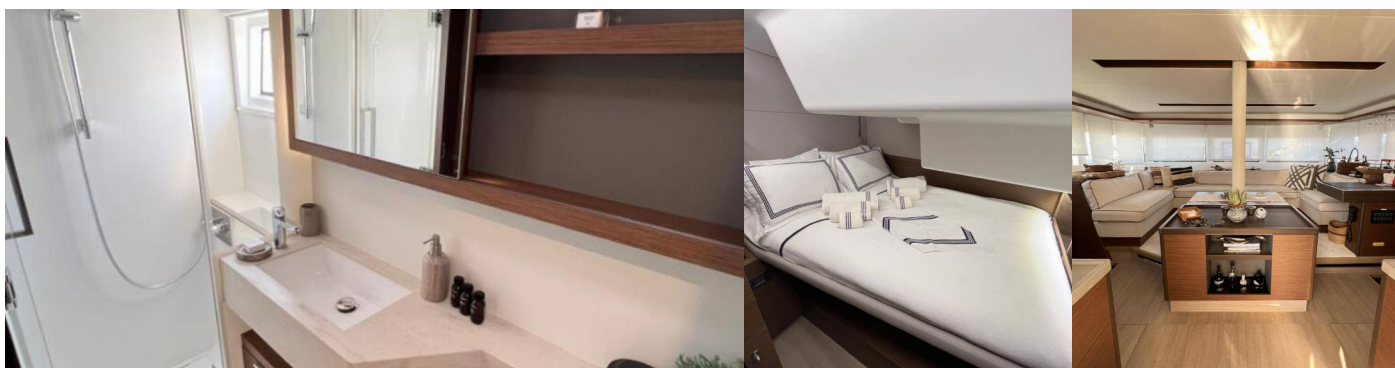

PRICE / WEEKS

07.11. - 14.11.2026

13.500 €

14.11. - 21.11.2026

11.200 €

21.11. - 28.11.2026

10.200 €

28.11. - 05.12.2026

7.500 €

05.12. - 12.12.2026

7.500 €

12.12. - 19.12.2026

7.500 €

19.12. - 26.12.2026

7.500 €

WEB

najachty.pl

TELÉFONO

+48 882 071 532

CORREO ELECTRÓNICO

biuro@najachty.pl

NAJACHTY

ul. Pi. Świętej Małgorzaty 1-2/42B, 58-100, Świdnica, Polonia