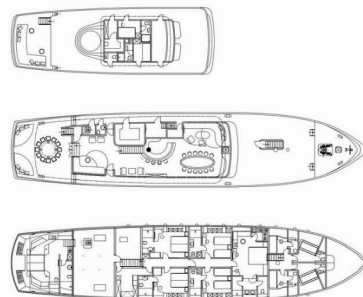

CORSARIO

Corsario

El Yate de lujo Corsario „Corsario“, construido en el año 2019, está amarrado en Marina Split, - Croacia. El yate tiene 6 cabinas, puede alojar a 12 personas y tiene 6 baños/duchas.

ESPECIFICACIONES DEL YATE

Base De Chárter
Marina Split, Croacia

Yacht ID
5920

Marca
Custom Made

Nombre
Corsario

Año De Producción
2019

Longitud
48.00 m

Cabins
6

Camas
12

Baño/Ducha
6

EQUIPAMIENTO ESTÁNDAR DEL YATE

Comodidad	Tumbonas
Cubierta	Bar, Bote tender (6m + 150hp Suzuki), Jacuzzi, Plataforma de baño
Electricidad del yate	Aire acondicionado, Convertidor 24v / 220v, Generador (1x Cummins Onan 27 kW; 2 x John Deere 64 kw), Potabilizadora - desalinizadora (410 l/h)
Entretenimiento	Barco platano, Bose Sound System, Colchonetas de yoga, Equipo de pesca, Esquí acuáticos, Isla flotante, Juegos de mesa, Kayac, Moto acuática, Playstation 5, Sauna, Seabob, SUP, Tobogán (4m high), TV, Wakeboard
Interior	Mesa de comedor
Navegación	AIS, Hélice de proa (Kalkman 55kw), Navtex, Piloto automático (Simrad), Plotter GPS (Simrad), Radar (SAMYUNG)
Seguridad	Radio VHF