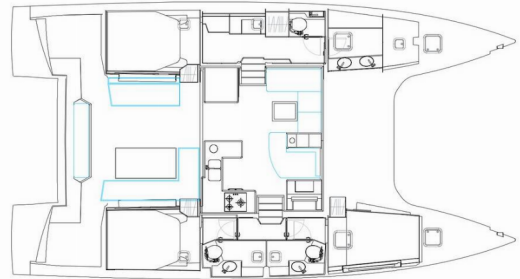

# NAUTITECH 46 FLY

Sea Spirit III

El Catamarán Nautitech 46 Fly „Sea Spirit III”, construido en el año 2021, está amarrado en La Balise Marina, Mauricio, - Mauricio. El yate tiene 3 + 2 cabinas, puede alojar a 6 + 2 personas y tiene 3 baños/duchas.

**Sea Spirit III**

Año De Producción

**2021**

Longitud

**13.79 m**

Cabins

**3 + 2**

Camas

**6 + 2**

Baño/Ducha

**3**