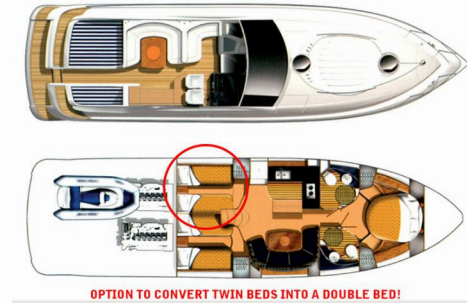

FAIRLINE TARGA 52 GT

Katrin

El Barco a motor Fairline Targa 52 GT „Katrin“, construido en el año 2008, está amarrado en Marina Mandalina, Sibenik, Sibenik - Croacia. El yate tiene 3 cabinas, puede alojar a 6 + 2 personas y tiene 2 baños/duchas.

Katrin

Año De Producción

2008

Longitud

16.22 m

Cabins

3

Camas