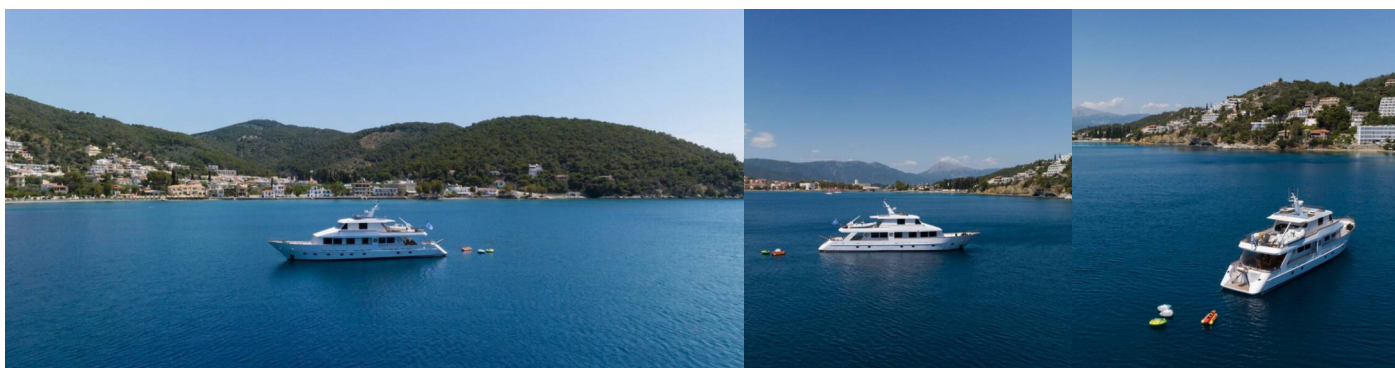

PRICE / WEEKS

07.11. - 14.11.2026

29.380 €

14.11. - 21.11.2026

29.380 €

21.11. - 28.11.2026

29.380 €

28.11. - 05.12.2026

29.380 €

05.12. - 12.12.2026

29.380 €

12.12. - 19.12.2026

29.380 €

19.12. - 26.12.2026

29.380 €

WEB

najachty.pl

TELÉFONO

+48 882 071 532

CORREO ELECTRÓNICO

biuro@najachty.pl

NAJACHTY

ul. Pi. Świętej Małgorzaty 1-2/42B, 58-100, Świdnica, Polonia