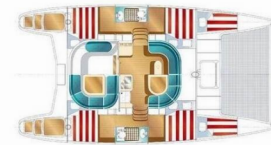

# NAUTITECH 40

Rapido

El Catamarán Nautitech 40 „Rapido”, construido en el año 2008, está amarrado en ACI Marina Split, Split - Croacia. El yate tiene 4 + 2 cabinas, puede alojar a 8 + 2 personas y tiene 2 baños/duchas.