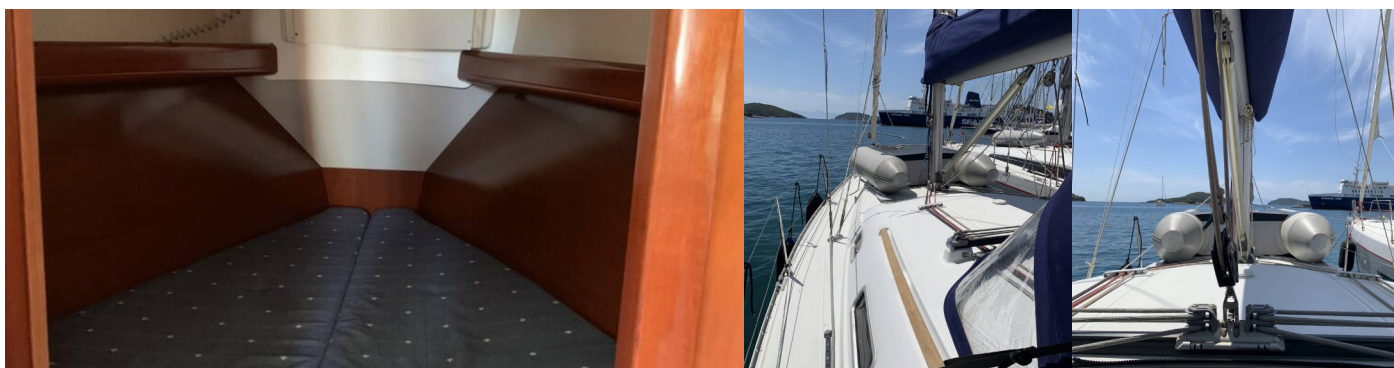

PRICE / WEEKS

16.05. - 23.05.2026 1.155 € ~~1.650 €~~	23.05. - 30.05.2026 1.155 € ~~1.650 €~~	30.05. - 06.06.2026 1.540 € ~~2.200 €~~	06.06. - 13.06.2026 1.540 € ~~2.200 €~~
13.06. - 20.06.2026 Reservado	20.06. - 27.06.2026 1.850 € ~~2.500 €~~	27.06. - 04.07.2026 1.850 € ~~2.500 €~~	04.07. - 11.07.2026 Reservado
11.07. - 18.07.2026 Reservado	18.07. - 01.08.2026 Reservado	01.08. - 08.08.2026 2.100 € ~~2.800 €~~	08.08. - 15.08.2026 Reservado
15.08. - 22.08.2026 2.100 € ~~2.800 €~~	22.08. - 29.08.2026 1.950 € ~~2.600 €~~	29.08. - 05.09.2026 1.950 € ~~2.600 €~~	05.09. - 12.09.2026 1.950 € ~~2.600 €~~
12.09. - 19.09.2026 Reservado	19.09. - 26.09.2026 Reservado	26.09. - 03.10.2026 1.760 € ~~2.200 €~~	03.10. - 10.10.2026 1.403 € ~~1.650 €~~
10.10. - 17.10.2026 1.403 € ~~1.650 €~~	17.10. - 24.10.2026 Reservado	24.10. - 31.10.2026 990 € ~~1.100 €~~	31.10. - 07.11.2026 990 € ~~1.100 €~~
07.11. - 14.11.2026 1.100 €	14.11. - 21.11.2026 990 € ~~1.100 €~~	21.11. - 28.11.2026 990 € ~~1.100 €~~	28.11. - 05.12.2026 990 € ~~1.100 €~~

WEB

najachty.pl

TELÉFONO

+48 882 071 532

CORREO ELECTRÓNICO

biuro@najachty.pl

NAJACHTY

ul. Pi. Świętej Małgorzaty 1-2/42B, 58-100, Świdnica, Polonia