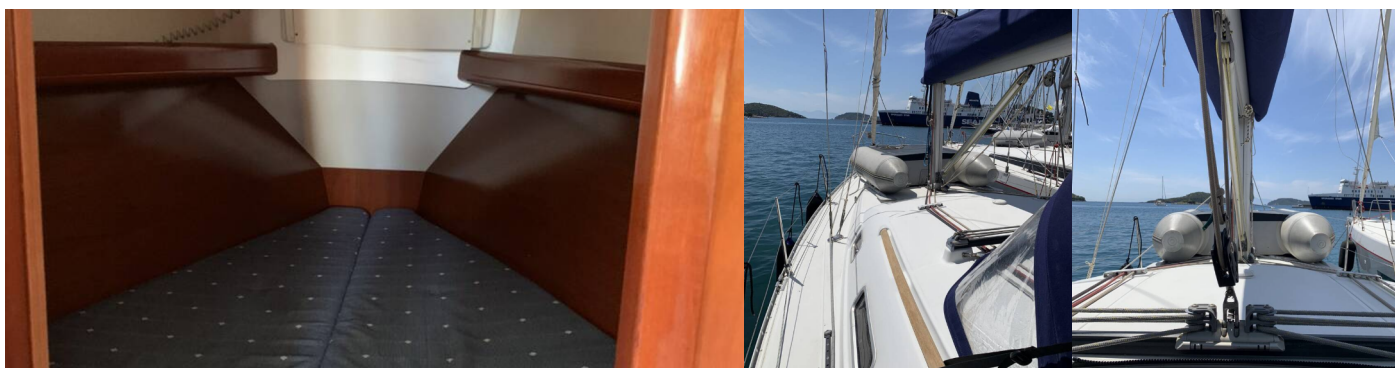

PRICE / WEEKS

05.12. - 12.12.2026

990 € ~~1.100 €~~

12.12. - 19.12.2026

990 € ~~1.100 €~~

19.12. - 26.12.2026

990 € ~~1.100 €~~

WEB

najachty.pl

TELÉFONO

+48 882 071 532

CORREO ELECTRÓNICO

biuro@najachty.pl

NAJACHTY

ul. Pi. Świętej Małgorzaty 1-2/42B, 58-100, Świdnica, Polonia