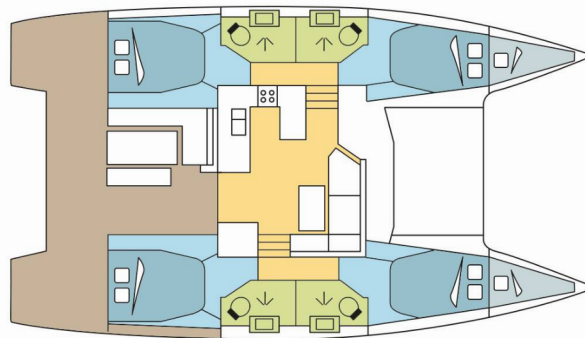

FONTAINE PAJOT ASTREA 42

PAPANG

El Catamarán Fountaine Pajot Astrea 42 „PAPANG“,
construido en el año 2023, está amarrado en Palma de
Mallorca, Marina Naviera Balear, - España. El yate tiene 4 + 2
cabinas, puede alojar a 8 + 2 + 2 personas y tiene 4
baños/duchas.