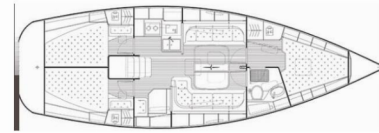

BAVARIA 38 CRUISER

Mid AS

El Velero Bavaria 38 Cruiser „Mid AS“, construido en el año 2008, está amarrado en Izola, - Eslovenia. El yate tiene 3 cabinas, puede alojar a 6 + 2 personas y tiene 1 baños/duchas.

ESPECIFICACIONES DEL YATE

Base De Chárter

Izola, Eslovenia

Yacht ID

571

Marca

Bavaria Yachtbau

Nombre