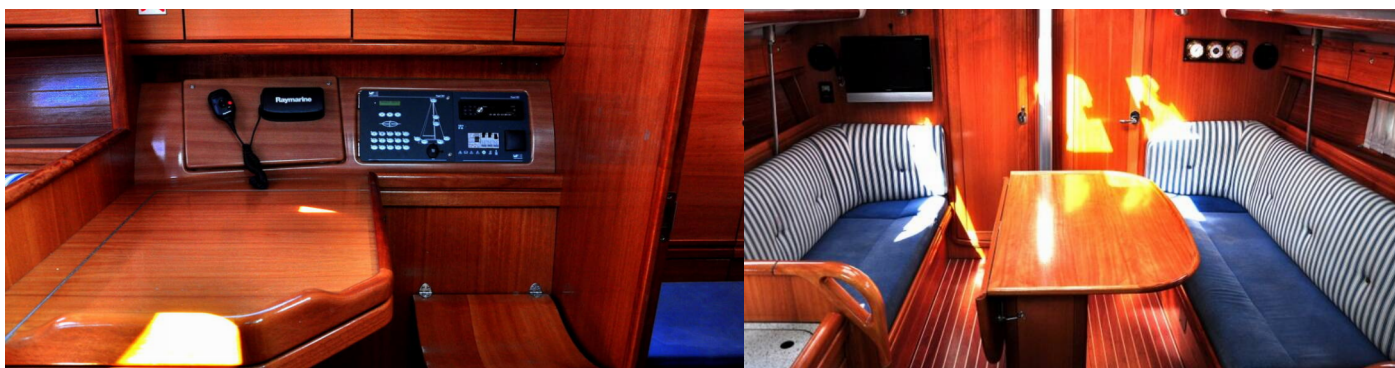

PRICE / WEEKS

25.04. - 05.05.2026

Reservado

05.05. - 31.12.2026

Reservado

WEB

najachty.pl

TELÉFONO

+48 882 071 532

CORREO ELECTRÓNICO

biuro@najachty.pl

NAJACHTY

ul. Pi. Świętej Małgorzaty 1-2/42B, 58-100, Świdnica, Polonia