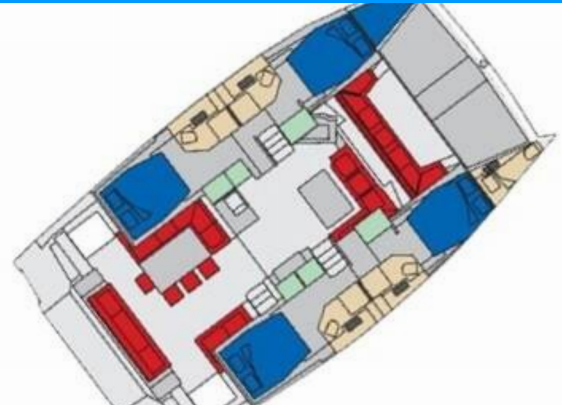

LAGOON 46

Barone

El Catamarán Lagoon 46 „Barone“, construido en el año 2020, está amarrado en Salerno, - Italia. El yate tiene 4 + 1 cabinas, puede alojar a 8 + 2 + 1 personas y tiene 4 + 1 baños/duchas.

Barone

Año De Producción

2020

Longitud

13.99 m

Cabins

4 + 1

Camas