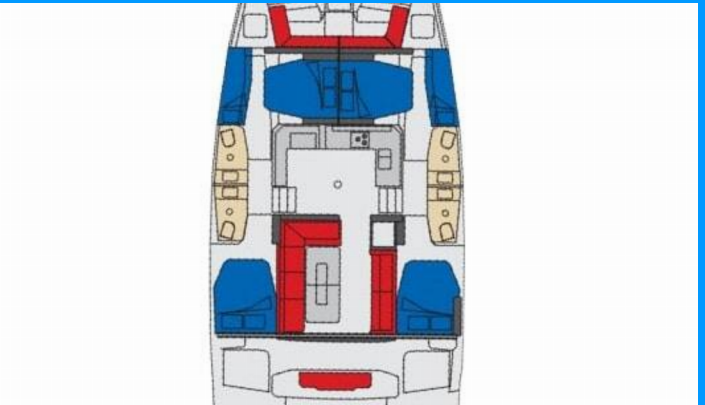

BALI CATSPACE

Kuma

El Catamarán Bali Catspace „Kuma“, construido en el año 2022 , está amarrado en Salerno, - Italia. El yate tiene 4 cabinas, puede alojar a 8 + 2 personas y tiene 4 baños/duchas.

ESPECIFICACIONES DEL YATE

Base De Chárter

Salerno, Italia

Yacht ID

5695

Marca

Catana

Nombre

Kuma

Año De Producción

2022

Longitud

12.31m

Cabins

4

Camas

8 + 2

Máx. Pasajeros

10

Baño/Ducha

4

EQUIPAMIENTO ESTÁNDAR DEL YATE

Cubierta

Bimini top, Molinete de ancla electrico

Entretenimiento