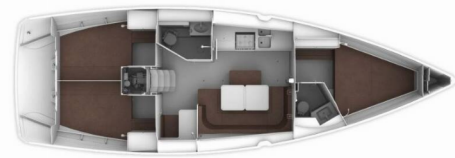

BAVARIA CRUISER 41

Marea

El Velero Bavaria Cruiser 41 „Marea“, construido en el año 2015, está amarrado en Puerto principal de Lefkas, Lefkas - Grecia.

El yate tiene 3 cabinas, puede alojar a 6 personas y tiene 2 baños/duchas.