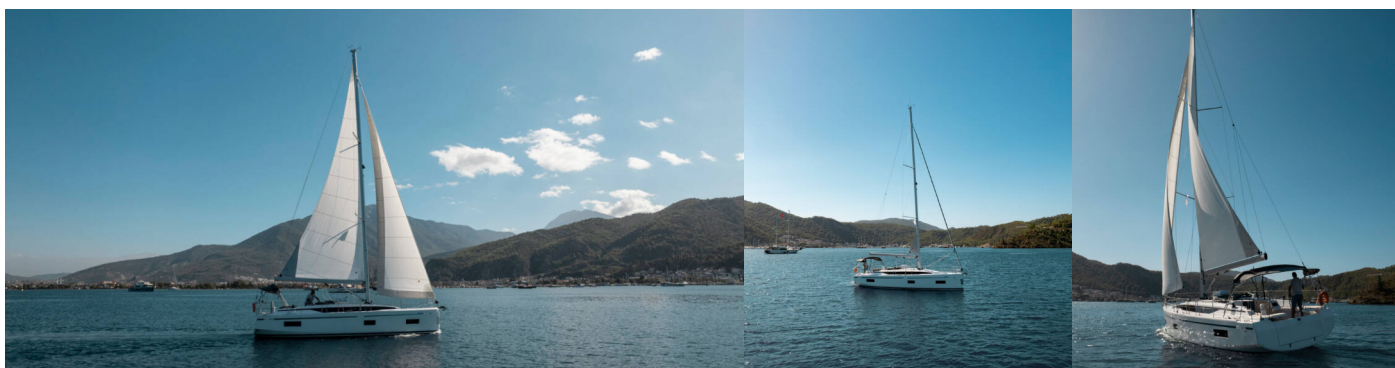

PRICE / WEEKS

25.04. - 02.05.2026 2.890 €	02.05. - 09.05.2026 Reservado	09.05. - 16.05.2026 2.890 €	16.05. - 23.05.2026 Reservado
23.05. - 30.05.2026 Reservado	30.05. - 06.06.2026 En opción	06.06. - 13.06.2026 3.190 €	13.06. - 20.06.2026 Reservado
20.06. - 27.06.2026 Reservado	27.06. - 04.07.2026 2.233 € ~~3.190 €~~	04.07. - 11.07.2026 Reservado	11.07. - 18.07.2026 Reservado
18.07. - 25.07.2026 2.233 € ~~3.190 €~~	25.07. - 01.08.2026 2.233 € ~~3.190 €~~	01.08. - 08.08.2026 2.233 € ~~3.190 €~~	08.08. - 15.08.2026 2.233 € ~~3.190 €~~
15.08. - 22.08.2026 2.233 € ~~3.190 €~~	22.08. - 29.08.2026 2.373 € ~~3.390 €~~	29.08. - 05.09.2026 2.373 € ~~3.390 €~~	05.09. - 12.09.2026 3.390 €
12.09. - 19.09.2026 3.390 €	19.09. - 26.09.2026 3.390 €	26.09. - 03.10.2026 3.390 €	03.10. - 10.10.2026 3.390 €
10.10. - 17.10.2026 3.390 €	17.10. - 24.10.2026 3.390 €	24.10. - 31.10.2026 3.390 €	31.10. - 07.11.2026 2.390 €

WEB

najachty.pl

TELÉFONO

+48 882 071 532

CORREO ELECTRÓNICO

biuro@najachty.pl

NAJACHTY

ul. Pi. Świętej Małgorzaty 1-2/42B, 58-100, Świdnica, Polonia