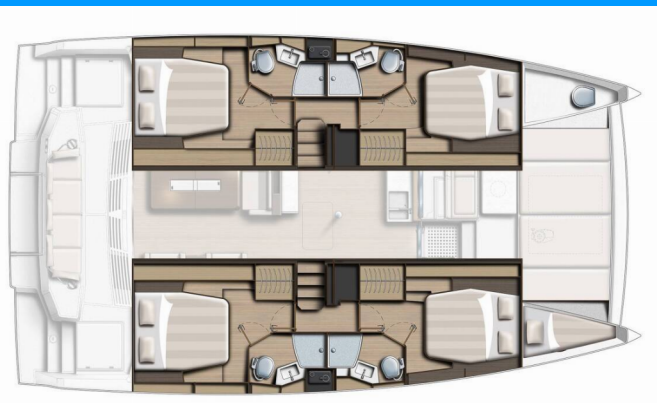

BALI 4.4

Bali 4.4

El Catamarán Bali 4.4 „Bali 4.4“, construido en el año 2023, está amarrado en Puerto principal de Lefkas, Lefkas - Grecia.

El yate tiene 4 + 1 cabinas, puede alojar a 8 + 1 + 1 personas y tiene 4 + 1 baños/duchas.

Bali 4.4

Año De Producción

2023

Longitud

13.50 m

Cabins

4 + 1

Camas