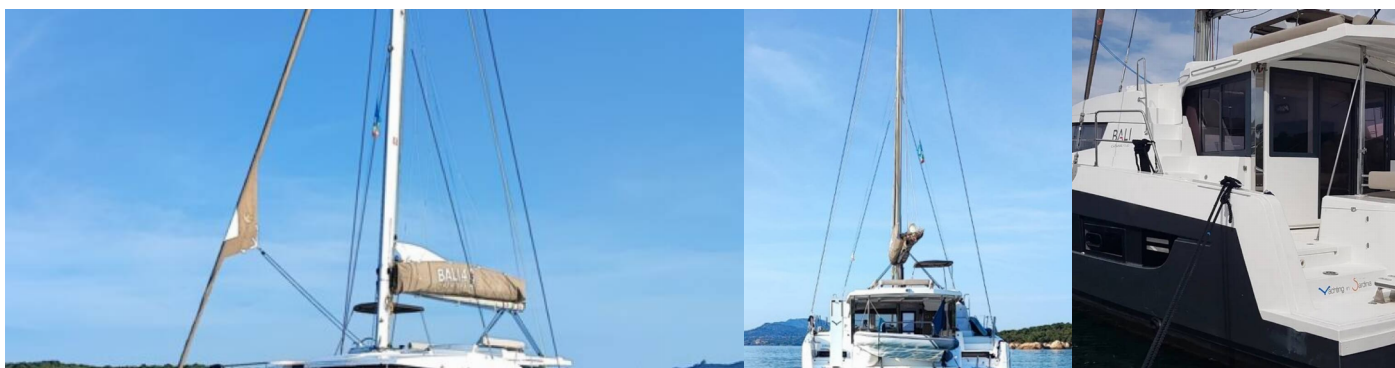

PRICE / WEEKS

25.04. - 02.05.2026 2.883 € ~~5.440 €~~	02.05. - 09.05.2026 2.880 € ~~6.000 €~~	09.05. - 16.05.2026 3.214 € ~~6.560 €~~	16.05. - 23.05.2026 3.560 € ~~7.120 €~~
23.05. - 30.05.2026 3.768 € ~~7.690 €~~	30.05. - 06.06.2026 Reservado	06.06. - 13.06.2026 4.846 € ~~8.810 €~~	13.06. - 20.06.2026 Reservado
20.06. - 27.06.2026 Reservado	27.06. - 04.07.2026 6.413 € ~~11.250 €~~	04.07. - 11.07.2026 Reservado	11.07. - 18.07.2026 7.268 € ~~12.750 €~~
18.07. - 25.07.2026 6.655 € ~~13.310 €~~	25.07. - 01.08.2026 Reservado	01.08. - 15.08.2026 Reservado	15.08. - 22.08.2026 7.200 € ~~15.000 €~~
22.08. - 29.08.2026 5.968 € ~~12.180 €~~	29.08. - 05.09.2026 6.075 € ~~11.250 €~~	05.09. - 12.09.2026 5.652 € ~~10.870 €~~	12.09. - 19.09.2026 Reservado
19.09. - 26.09.2026 En opción	26.09. - 03.10.2026 4.755 € ~~8.060 €~~	03.10. - 10.10.2026 3.560 € ~~7.120 €~~	10.10. - 17.10.2026 3.033 € ~~6.190 €~~
17.10. - 24.10.2026 2.520 € ~~5.250 €~~	24.10. - 31.10.2026 2.429 € ~~5.060 €~~	31.10. - 07.11.2026 2.386 € ~~4.870 €~~	

WEB

najachty.pl

TELÉFONO

+48 882 071 532

CORREO ELECTRÓNICO

biuro@najachty.pl

NAJACHTY

ul. Pi. Świętej Małgorzaty 1-2/42B, 58-100, Świdnica, Polonia