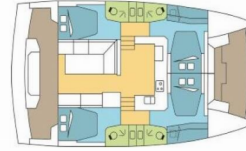

BALI CATSPACE

LUTH

El Catamarán Bali Catspace „LUTH“, construido en el año 2023 , está amarrado en Granada, - Caribe. El yate tiene 4 cabinas, puede alojar a 8 + 2 personas y tiene 4 baños/duchas.

ESPECIFICACIONES DEL YATE