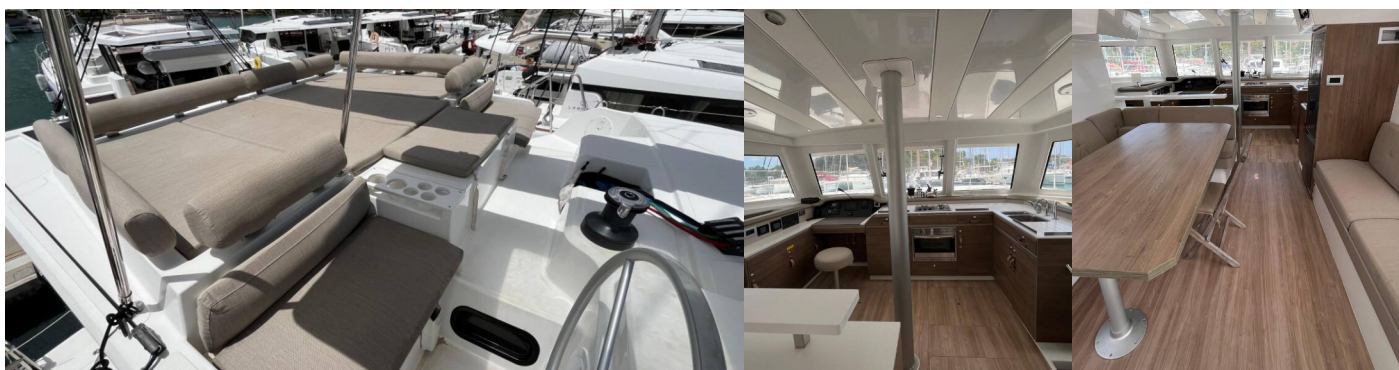

PRICE / WEEKS

25.04. - 02.05.2026

Reservado

12.05. - 26.05.2026

Reservado

28.05. - 05.06.2026

Reservado

06.06. - 20.06.2026

Reservado

WEB

najachty.pl

TELÉFONO

+48 882 071 532

CORREO ELECTRÓNICO

biuro@najachty.pl

NAJACHTY

ul. Pi. Świętej Małgorzaty 1-2/42B, 58-100, Świdnica, Polonia