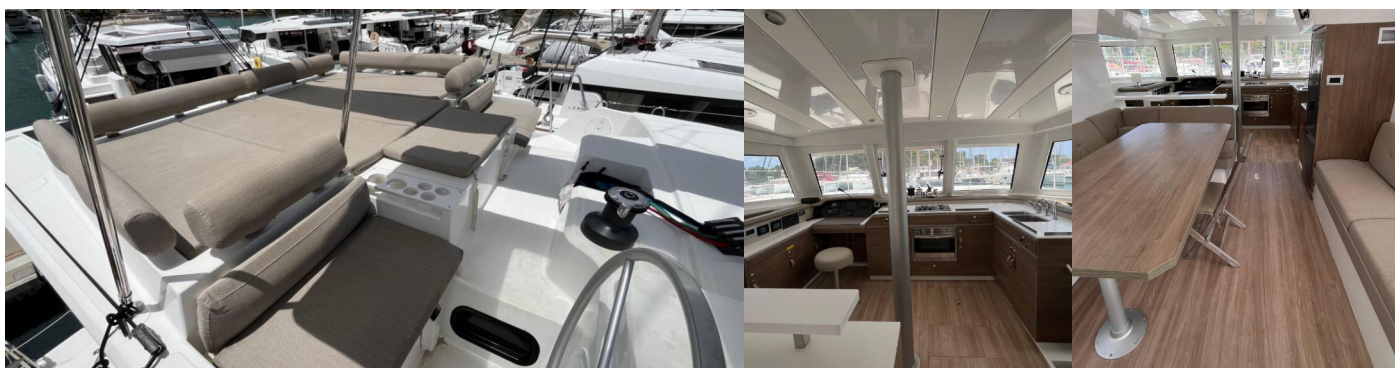

PRICE / WEEKS

14.11. - 24.11.2026

Reservado

24.11. - 11.12.2026

Reservado

WEB

najachty.pl

TELÉFONO

+48 882 071 532

CORREO ELECTRÓNICO

biuro@najachty.pl

NAJACHTY

ul. Pi. Świętej Małgorzaty 1-2/42B, 58-100, Świdnica, Polonia