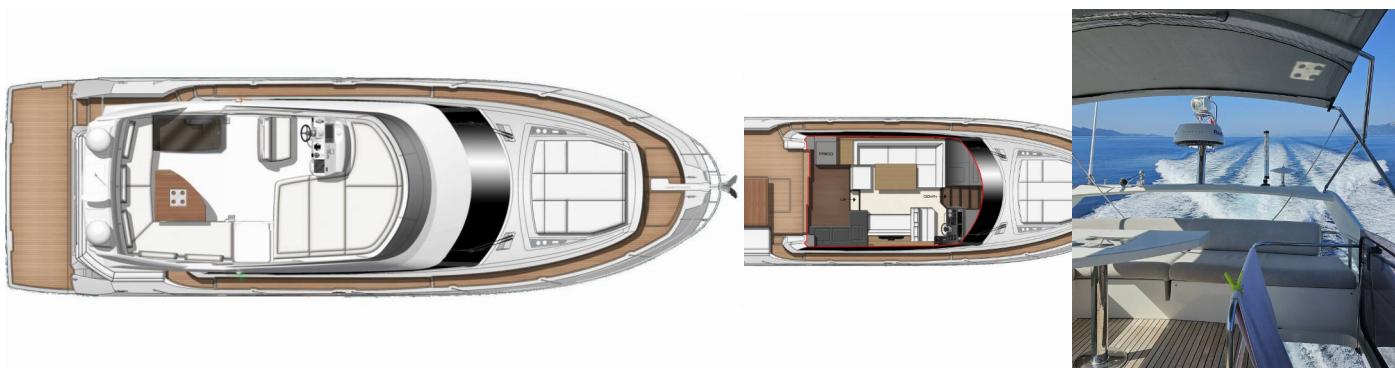

PRICE / WEEKS

05.12. - 12.12.2026

10.175 € ~~11.900 €~~

12.12. - 19.12.2026

10.175 € ~~11.900 €~~

19.12. - 26.12.2026

10.175 € ~~11.900 €~~

26.12. - 02.01.2027

10.175 € ~~11.900 €~~

WEB

najachty.pl

TELÉFONO

+48 882 071 532

CORREO ELECTRÓNICO

biuro@najachty.pl

NAJACHTY

ul. Pi. Świętej Małgorzaty 1-2/42B, 58-100, Świdnica, Polonia