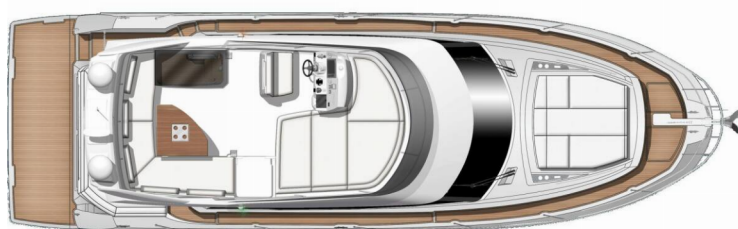

PRICE / WEEKS

25.04. - 02.05.2026 9.609 € ~~11.900 €~~	02.05. - 09.05.2026 9.609 € ~~11.900 €~~	09.05. - 16.05.2026 9.609 € ~~11.900 €~~	16.05. - 23.05.2026 9.932 € ~~12.300 €~~
26.05. - 05.06.2026 Reservado	06.06. - 13.06.2026 11.224 € ~~13.900 €~~	13.06. - 20.06.2026 11.224 € ~~13.900 €~~	20.06. - 27.06.2026 11.224 € ~~13.900 €~~
27.06. - 04.07.2026 11.224 € ~~13.900 €~~	04.07. - 11.07.2026 11.224 € ~~13.900 €~~	11.07. - 18.07.2026 11.224 € ~~13.900 €~~	18.07. - 25.07.2026 Reservado
25.07. - 01.08.2026 Reservado	01.08. - 08.08.2026 11.224 € ~~13.900 €~~	08.08. - 15.08.2026 11.224 € ~~13.900 €~~	15.08. - 22.08.2026 9.932 € ~~12.300 €~~
22.08. - 29.08.2026 9.932 € ~~12.300 €~~	29.08. - 05.09.2026 10.175 € ~~11.900 €~~	05.09. - 12.09.2026 10.175 € ~~11.900 €~~	12.09. - 19.09.2026 10.175 € ~~11.900 €~~
19.09. - 26.09.2026 10.175 € ~~11.900 €~~	26.09. - 03.10.2026 10.175 € ~~11.900 €~~	03.10. - 10.10.2026 10.175 € ~~11.900 €~~	10.10. - 17.10.2026 10.175 € ~~11.900 €~~
17.10. - 24.10.2026 10.175 € ~~11.900 €~~	24.10. - 31.10.2026 10.175 € ~~11.900 €~~	31.10. - 07.11.2026 10.175 € ~~11.900 €~~	

WEB

najachty.pl

TELÉFONO

+48 882 071 532

CORREO ELECTRÓNICO

biuro@najachty.pl

NAJACHTY

ul. Pi. Świętej Małgorzaty 1-2/42B, 58-100, Świdnica, Polonia