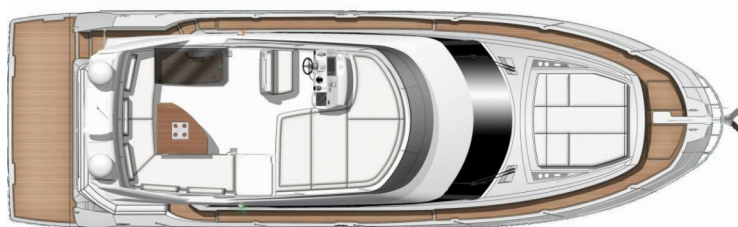

PRICE / WEEKS

16.05. - 23.05.2026 9.410 € ~~12.300 €~~	26.05. - 05.06.2026 Reservado	06.06. - 13.06.2026 10.634 € ~~13.900 €~~	13.06. - 20.06.2026 10.634 € ~~13.900 €~~
20.06. - 27.06.2026 11.224 € ~~13.900 €~~	27.06. - 04.07.2026 11.224 € ~~13.900 €~~	04.07. - 11.07.2026 11.224 € ~~13.900 €~~	11.07. - 18.07.2026 11.224 € ~~13.900 €~~
18.07. - 25.07.2026 Reservado	25.07. - 01.08.2026 Reservado	01.08. - 08.08.2026 11.224 € ~~13.900 €~~	08.08. - 15.08.2026 11.224 € ~~13.900 €~~
15.08. - 22.08.2026 9.932 € ~~12.300 €~~	22.08. - 29.08.2026 9.932 € ~~12.300 €~~	29.08. - 05.09.2026 10.175 € ~~11.900 €~~	05.09. - 12.09.2026 10.175 € ~~11.900 €~~
12.09. - 19.09.2026 10.175 € ~~11.900 €~~	19.09. - 26.09.2026 10.175 € ~~11.900 €~~	26.09. - 03.10.2026 10.175 € ~~11.900 €~~	03.10. - 10.10.2026 10.175 € ~~11.900 €~~
10.10. - 17.10.2026 10.175 € ~~11.900 €~~	17.10. - 24.10.2026 10.175 € ~~11.900 €~~	24.10. - 31.10.2026 10.175 € ~~11.900 €~~	31.10. - 07.11.2026 10.175 € ~~11.900 €~~
07.11. - 14.11.2026 10.175 € ~~11.900 €~~	14.11. - 21.11.2026 10.175 € ~~11.900 €~~	21.11. - 28.11.2026 10.175 € ~~11.900 €~~	28.11. - 05.12.2026 10.175 € ~~11.900 €~~

WEB

najachty.pl

TELÉFONO

+48 882 071 532

CORREO ELECTRÓNICO

biuro@najachty.pl

NAJACHTY

ul. Pi. Świętej Małgorzaty 1-2/42B, 58-100, Świdnica, Polonia