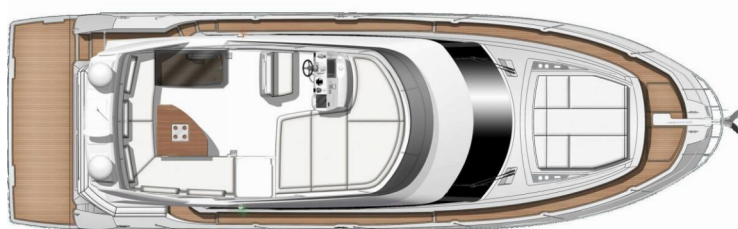

PRICE / WEEKS

07.11. - 14.11.2026

10.175 € ~~11.900 €~~

14.11. - 21.11.2026

10.175 € ~~11.900 €~~

21.11. - 28.11.2026

10.175 € ~~11.900 €~~

28.11. - 05.12.2026

10.175 € ~~11.900 €~~

05.12. - 12.12.2026

10.175 € ~~11.900 €~~

12.12. - 19.12.2026

10.175 € ~~11.900 €~~

19.12. - 26.12.2026

10.175 € ~~11.900 €~~

WEB

najachty.pl

TELÉFONO

+48 882 071 532

CORREO ELECTRÓNICO

biuro@najachty.pl

NAJACHTY

ul. Pi. Świętej Małgorzaty 1-2/42B, 58-100, Świdnica, Polonia