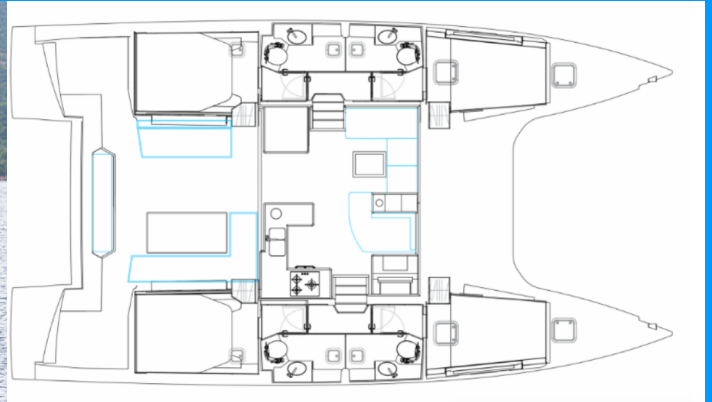

# NAUTITECH 47 POWER

AG Princess

El Catamarán a motor Nautitech 47 Power „AG Princess“, construido en el año 2019, está amarrado en Puerto principal de Lefkas, Lefkas - Grecia. El yate tiene 4 + 2 cabinas, puede alojar a 8 + 2 personas y tiene 4 + 1 baños/duchas.

**AG Princess**

Año De Producción

**2019**

Longitud

**14.23 m**

Cabins

**4 + 2**

Camas