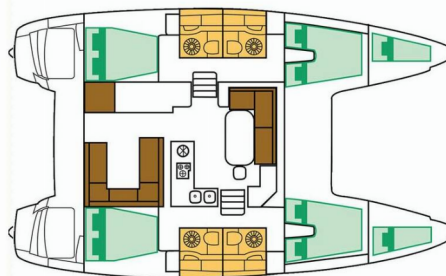

LAGOON 400 S2

Christina I

El Catamarán Lagoon 400 S2 „Christina I”, construido en el año 2016, está amarrado en Atenas, Marina Alimos (Kalamaki), - Grecia. El yate tiene 4 cabinas, puede alojar a 8 + 2 personas y tiene 4 baños/duchas.

Christina I

Año De Producción

2016

Longitud

11.97 m

Cabins

4

Camas