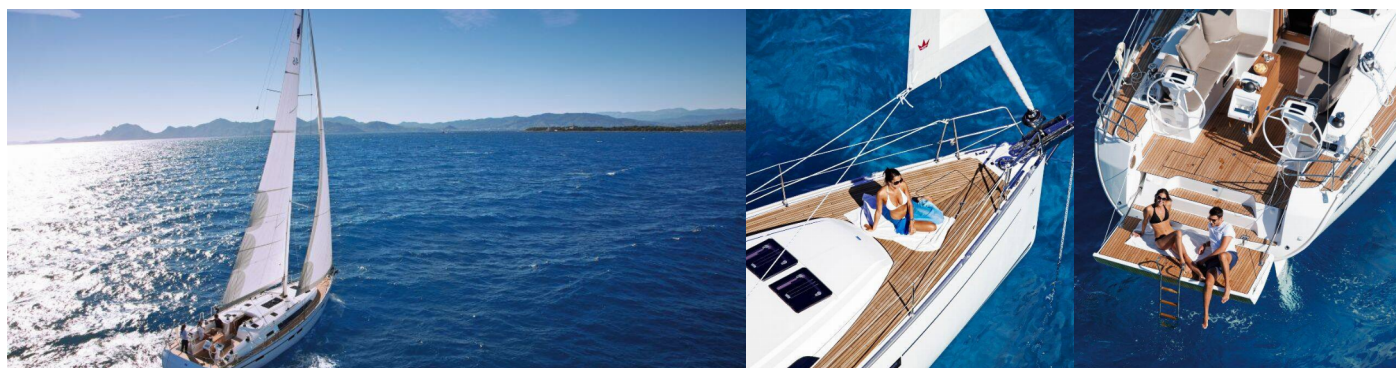

PRICE / WEEKS

07.11. - 14.11.2026

2.797 € ~~3.290 €~~

14.11. - 21.11.2026

2.797 € ~~3.290 €~~

21.11. - 28.11.2026

2.797 € ~~3.290 €~~

28.11. - 05.12.2026

2.797 € ~~3.290 €~~

05.12. - 12.12.2026

2.797 € ~~3.290 €~~

12.12. - 19.12.2026

2.797 € ~~3.290 €~~

19.12. - 26.12.2026

2.797 € ~~3.290 €~~

WEB

najachty.pl

TELÉFONO

+48 882 071 532

CORREO ELECTRÓNICO

biuro@najachty.pl

NAJACHTY

ul. Pi. Świętej Małgorzaty 1-2/42B, 58-100, Świdnica, Polonia