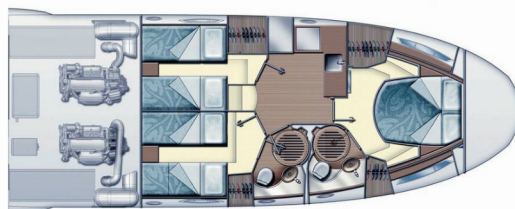

AZIMUT 47

Luma

El Barco a motor Azimut 47 „Luma“, construido en el año 2010, está amarrado en Marina Mandalina, Sibenik, Sibenik - Croacia.

El yate tiene 3 cabinas, puede alojar a 6 + 2 personas y tiene 2 baños/duchas.