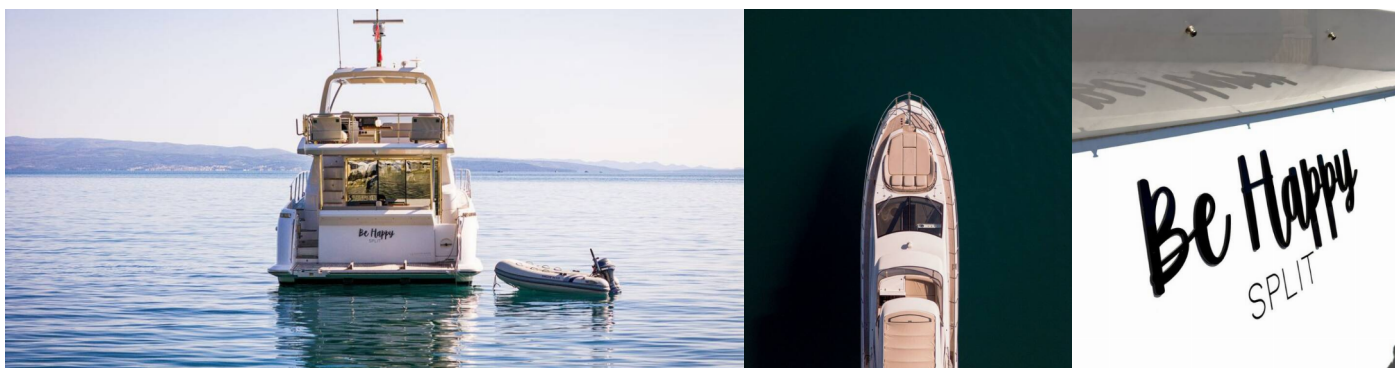

PRICE / WEEKS

16.05. - 23.05.2026 12.540 € ~~13.200 €~~	23.05. - 30.05.2026 13.680 € ~~14.400 €~~	30.05. - 06.06.2026 13.680 € ~~14.400 €~~	06.06. - 13.06.2026 13.680 € ~~14.400 €~~
13.06. - 20.06.2026 13.680 € ~~14.400 €~~	25.06. - 29.06.2026 Reservado	04.07. - 11.07.2026 Reservado	12.07. - 17.07.2026 Reservado
18.07. - 25.07.2026 14.535 € ~~15.300 €~~	25.07. - 01.08.2026 Reservado	01.08. - 08.08.2026 14.535 € ~~15.300 €~~	08.08. - 15.08.2026 Reservado
15.08. - 22.08.2026 14.535 € ~~15.300 €~~	22.08. - 29.08.2026 14.535 € ~~15.300 €~~	29.08. - 05.09.2026 13.680 € ~~14.400 €~~	05.09. - 12.09.2026 13.680 € ~~14.400 €~~
12.09. - 19.09.2026 12.540 € ~~13.200 €~~	19.09. - 26.09.2026 12.540 € ~~13.200 €~~	26.09. - 03.10.2026 12.540 € ~~13.200 €~~	03.10. - 10.10.2026 12.540 € ~~13.200 €~~
10.10. - 17.10.2026 12.540 € ~~13.200 €~~	17.10. - 24.10.2026 12.540 € ~~13.200 €~~	24.10. - 31.10.2026 12.540 € ~~13.200 €~~	31.10. - 07.11.2026 12.540 € ~~13.200 €~~
07.11. - 14.11.2026 12.540 € ~~13.200 €~~	14.11. - 21.11.2026 12.540 € ~~13.200 €~~	21.11. - 28.11.2026 12.540 € ~~13.200 €~~	28.11. - 05.12.2026 12.540 € ~~13.200 €~~

WEB

najachty.pl

TELÉFONO

+48 882 071 532

CORREO ELECTRÓNICO

biuro@najachty.pl

NAJACHTY

ul. Pi. Świętej Małgorzaty 1-2/42B, 58-100, Świdnica, Polonia