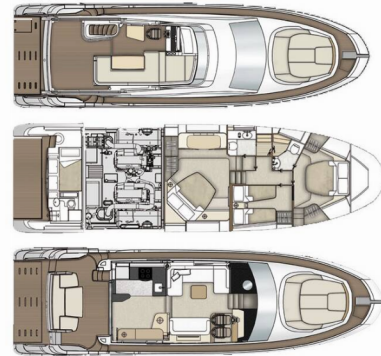

AZIMUT 55 FLY

Be Happy

El Barco a motor Azimut 55 Fly „Be Happy“, construido en el año 2019, está amarrado en Marina Kastela, Split - Croacia. El yate tiene 3 + 1 cabinas, puede alojar a 6 + 1 personas y tiene 2 + 1 baños/duchas.

Be Happy

Año De Producción

2019

Longitud

16.90 m

Cabins

3 + 1

Camas