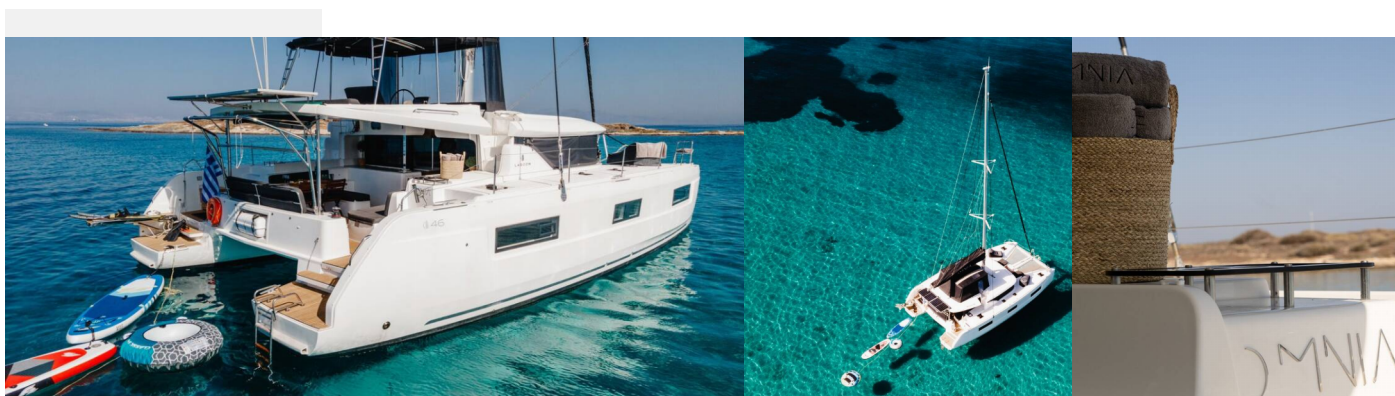

PRICE / WEEKS

16.05. - 23.05.2026 14.220 €	23.05. - 30.05.2026 Reservado	30.05. - 06.06.2026 14.922 € ~~16.580 €~~	06.06. - 13.06.2026 Reservado
13.06. - 20.06.2026 Reservado	20.06. - 27.06.2026 Reservado	27.06. - 04.07.2026 Reservado	04.07. - 11.07.2026 Reservado
11.07. - 18.07.2026 Reservado	18.07. - 25.07.2026 En opción	25.07. - 01.08.2026 15.930 € ~~17.700 €~~	01.08. - 08.08.2026 Reservado
08.08. - 15.08.2026 17.700 €	15.08. - 22.08.2026 17.700 €	22.08. - 29.08.2026 Reservado	29.08. - 05.09.2026 Reservado
05.09. - 12.09.2026 Reservado	12.09. - 19.09.2026 Reservado	19.09. - 26.09.2026 16.580 €	26.09. - 03.10.2026 16.580 €
03.10. - 10.10.2026 14.220 €	10.10. - 17.10.2026 14.220 €	17.10. - 24.10.2026 14.220 €	24.10. - 31.10.2026 14.220 €
31.10. - 07.11.2026 14.220 €	07.11. - 14.11.2026 14.220 €	14.11. - 21.11.2026 14.220 €	21.11. - 28.11.2026 14.220 €

WEB

najachty.pl

TELÉFONO

+48 882 071 532

CORREO ELECTRÓNICO

biuro@najachty.pl

NAJACHTY

ul. Pi. Świętej Małgorzaty 1-2/42B, 58-100, Świdnica, Polonia