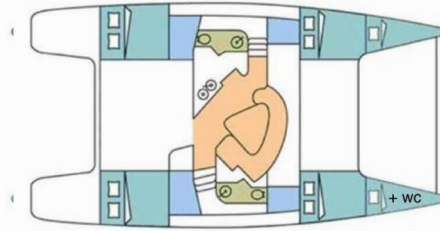

LAVEZZI 40

Sampei

El Catamarán Lavezzi 40 „Sampei“, construido en el año 2004, está amarrado en Izola, - Eslovenia. El yate tiene 4 + 2 cabinas, puede alojar a 8 + 2 personas y tiene 2 + 1 baños/duchas.