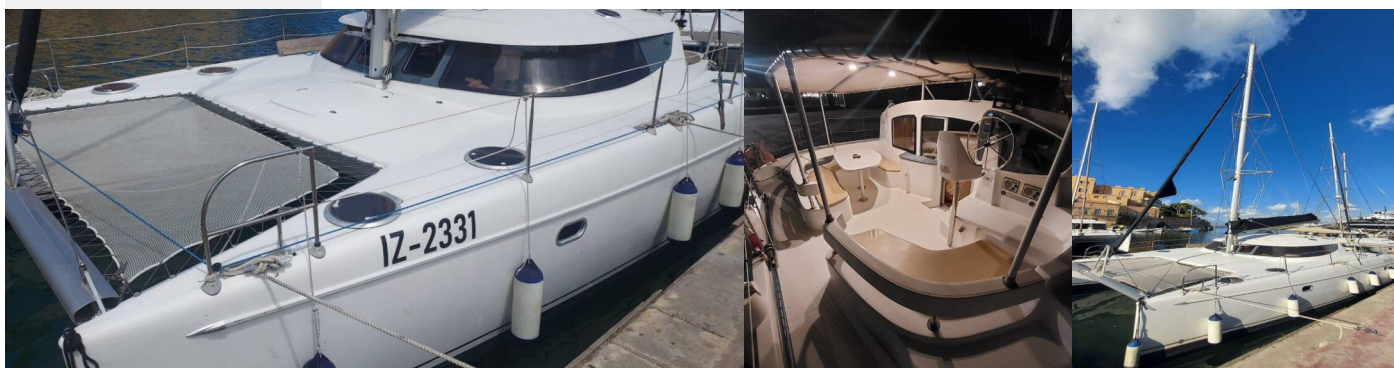

PRICE / WEEKS

05.04. - 06.04.2025 Reservado	12.04. - 19.04.2025 1.820 € ~~2.600 €~~	23.04. - 25.04.2025 Reservado	26.04. - 03.05.2025 2.592 € ~~3.240 €~~
03.05. - 10.05.2025 2.754 € ~~3.240 €~~	10.05. - 17.05.2025 2.754 € ~~3.240 €~~	17.05. - 24.05.2025 2.754 € ~~3.240 €~~	24.05. - 31.05.2025 2.754 € ~~3.240 €~~
31.05. - 07.06.2025 2.754 € ~~3.240 €~~	07.06. - 14.06.2025 3.137 € ~~3.690 €~~	14.06. - 21.06.2025 3.137 € ~~3.690 €~~	21.06. - 28.06.2025 3.137 € ~~3.690 €~~
04.07. - 08.07.2025 Reservado	12.07. - 19.07.2025 3.600 € ~~4.000 €~~	19.07. - 26.07.2025 3.870 € ~~4.300 €~~	26.07. - 02.08.2025 3.870 € ~~4.300 €~~
02.08. - 09.08.2025 3.800 € ~~4.000 €~~	09.08. - 16.08.2025 3.800 € ~~4.000 €~~	16.08. - 23.08.2025 3.800 € ~~4.000 €~~	23.08. - 30.08.2025 3.078 € ~~3.240 €~~
30.08. - 06.09.2025 3.078 € ~~3.240 €~~	06.09. - 13.09.2025 3.078 € ~~3.240 €~~	13.09. - 20.09.2025 3.078 € ~~3.240 €~~	20.09. - 27.09.2025 Reservado
27.09. - 04.10.2025 2.290 €	04.10. - 11.10.2025 2.290 €	11.10. - 18.10.2025 2.290 €	18.10. - 25.10.2025 2.290 €

WEB

najachty.pl

TELÉFONO

+48 882 071 532

CORREO ELECTRÓNICO

biuro@najachty.pl

NAJACHTY

ul. Pi. Świętej Małgorzaty 1-2/42B, 58-100, Świdnica, Polonia