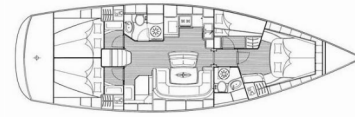

BAVARIA 46 CRUISER

Galera

El Velero Bavaria 46 Cruiser „Galera“, construido en el año 2007, está amarrado en ACI Marina Trogir, Trogir - Croacia. El yate tiene 4 cabinas, puede alojar a 8 personas y tiene 2 baños/duchas.

Galera

Año De Producción

2007

Longitud

14.40 m

Cabins

4

Camas