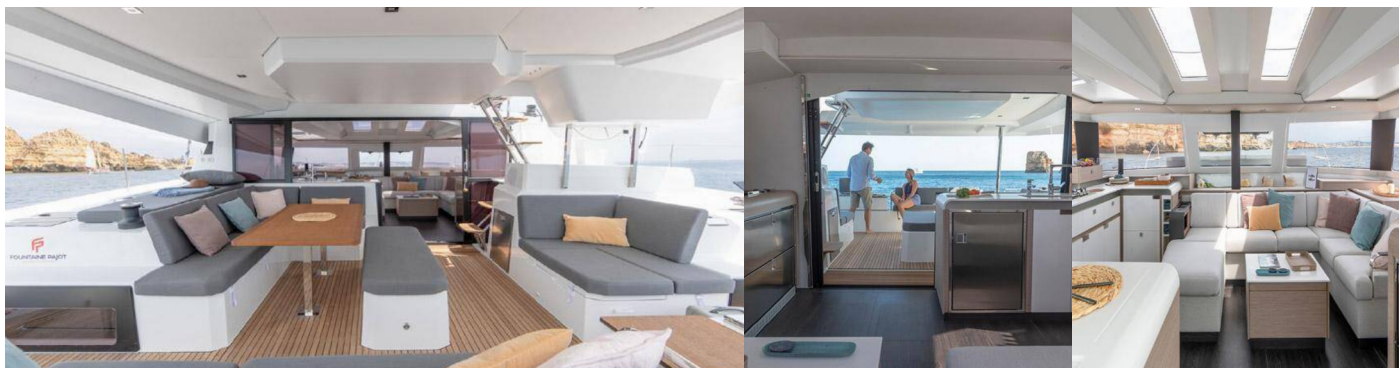

PRICE / WEEKS

14.11. - 21.11.2026

9.794 €

21.11. - 30.11.2026

Reservado

05.12. - 12.12.2026

9.773 €

12.12. - 19.12.2026

10.502 €

19.12. - 26.12.2026

11.473 €

WEB

najachty.pl

TELÉFONO

+48 882 071 532

CORREO ELECTRÓNICO

biuro@najachty.pl

NAJACHTY

ul. Pi. Świętej Małgorzaty 1-2/42B, 58-100, Świdnica, Polonia