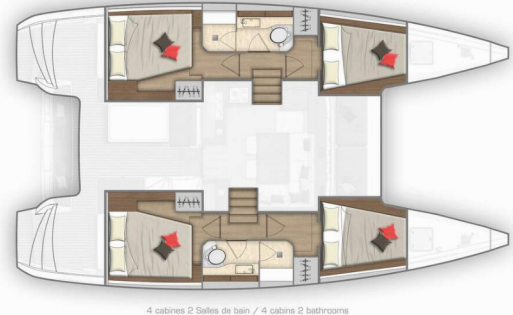

LAGOON 40

K-35

El Catamarán Lagoon 40 „K-35”, construido en el año 2018, está amarrado en Phuket, Ao Po Grand Marina, - Tailandia. El yate tiene 4 + 2 cabinas, puede alojar a 8 + 2 + 2 personas y tiene 2 baños/duchas.

4 cabins 2 Salles de ban / 4 cabins 2 bathrooms

ESPECIFICACIONES DEL YATE

Base De Chárter

Phuket, Ao Po Grand Marina, Tailandia

Yacht ID

5330

Marca

Lagoon-Bénéteau

Nombre

K-35

Año De Producción

2018

Longitud

11.74 m

Cabins

4 + 2

Camas

8 + 2 + 2

Máx. Pasajeros

12

Baño/Ducha

2

EQUIPAMIENTO ESTÁNDAR DEL YATE

Cocina	Agua caliente, Refrigerador (80L + 100L)
Comodidad	Cojines de bañera
Cubierta	Bañera / popa, ducha exterior, Bimini top, Bote, Escalera de baño, Mesa de la bañera, Molinete de ancla electrico, Motor fueraborda, Pescante, Sun awning (aft)
Electricidad del yate	Aire acondicionado (48000 BTU 220V), Conexión a tierra 220 V, Enchufe de 220V, Enchufes 12V, Generador (Panda, 9kva, 220v/50Hz), Inversor (12V/220V - 2000VA), Potabilizadora - desalinizadora (63L), Toma USB (in all cabins)
Entretenimiento	Altavoces externos, Equipo de snorkel, Reproductor de CD y radio
Interior	Mesa convertible en salon, Ventiladores electricos en cabañas, WC electrico
Navegación	AIS, Instrumento de viento / anemómetro, Piloto automático, Plotter GPS, Sonda de profundidad
Seguridad	Balsa salvavidas, Cuerno de niebla, Extintor de incendios, Kit de primeros auxilios, Radio VHF
Velas	Cabrestante eléctrico, Lazy bag, Lazy jacks, Vela principal cuadrada Dacron