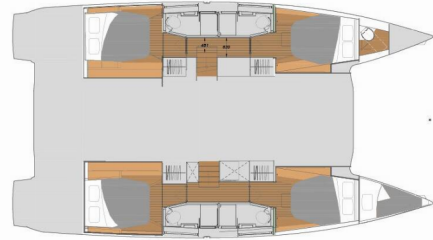

FONTAINE PAJOT ELBA 45

Olympia Athena

El Catamarán Fountaine Pajot Elba 45 „Olympia Athena“, construido en el año 2023, está amarrado en Mykonos, - Grecia. El yate tiene 4 + 1 cabinas, puede alojar a 8 + 2 + 1 personas y tiene 4 + 1 baños/duchas.

Olympia Athena

Año De Producción

2023

Longitud

13.45 m

Cabins

4 + 1

Camas