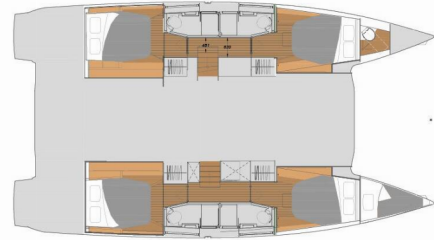

FONTAINE PAJOT ELBA 45

Olympia Athena

El Catamarán Fountaine Pajot Elba 45 „Olympia Athena“, construido en el año 2023, está amarrado en Mykonos, - Grecia. El yate tiene 4 + 1 cabinas, puede alojar a 8 + 2 + 1 personas y tiene 4 + 1 baños/duchas.

Olympia Athena

Año De Producción

2023

Longitud

13.45 m

Cabins

4 + 1

Camas