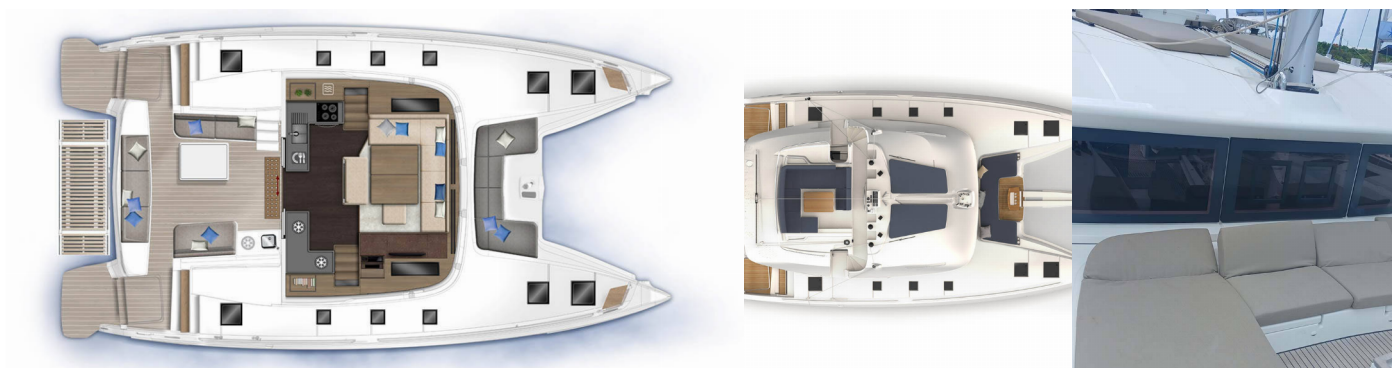

PRICE / WEEKS

15.05. - 29.05.2026

Reservado

13.06. - 20.06.2026

Reservado

20.06. - 27.06.2026

Reservado

02.08. - 31.12.2098

Reservado

WEB

najachty.pl

TELÉFONO

+48 882 071 532

CORREO ELECTRÓNICO

biuro@najachty.pl

NAJACHTY

ul. Pi. Świętej Małgorzaty 1-2/42B, 58-100, Świdnica, Polonia