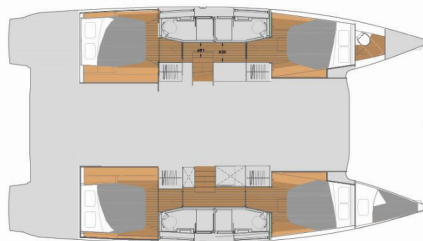

FONTAINE PAJOT ELBA 45

Marina

El Catamarán Fountaine Pajot Elba 45 „Marina“, construido en el año 2023, está amarrado en Club náutico Seget (Marina Baotić), Seget Donji, - Croacia. El yate tiene 4 + 1 cabinas, puede alojar a 8 + 2 + 2 personas y tiene 4 baños/duchas.

Marina

Año De Producción

2023

Longitud

13.45 m

Cabins

4 + 1

Camas

8 + 2 + 2

Máx. Pasajeros

12

Baño/Ducha

4

EQUIPAMIENTO ESTÁNDAR DEL YATE

Cocina	Agua caliente, Estufa, Refrigerador (inside)
Cubierta	Ancla con cadena (50m), Bañera / popa, ducha exterior, Bimini top, Bote auxiliar con motor fueraborda (5 HP), Molinete de ancla electrico, Nevera de carlinga, Pasarela
Electricidad del yate	Aire acondicionado (in Salon and cabin), Conexión a tierra, Generador, Las pilas
Entretenimiento	Altavoces externos, Altavoces interiores, Radio
Interior	WC electrico
Navegación	Plotter GPS
Seguridad	Radio VHF, Tanque de agua negra
Velas	Cabrestante eléctrico