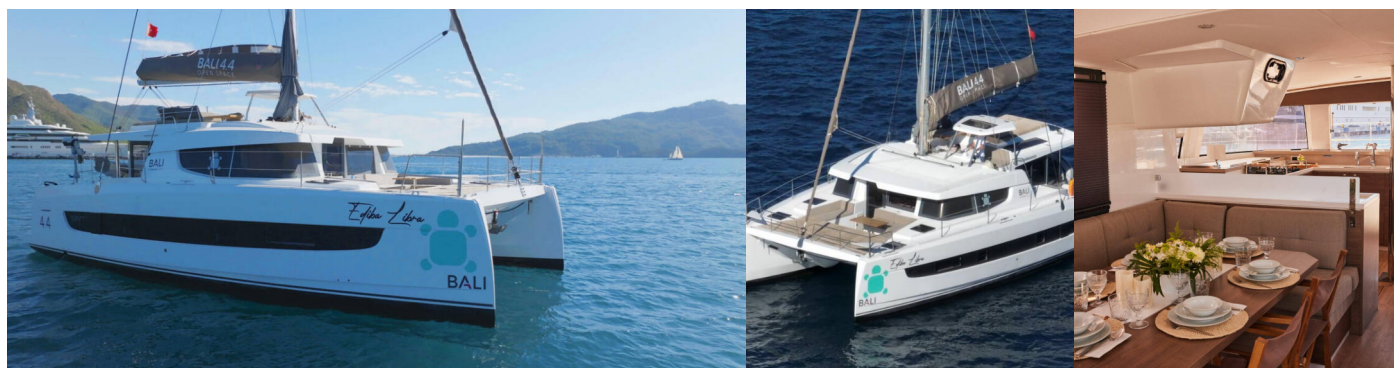

PRICE / WEEKS

07.11. - 14.11.2026

5.490 € ~~9.150 €~~

14.11. - 21.11.2026

5.033 € ~~9.150 €~~

21.11. - 28.11.2026

5.033 € ~~9.150 €~~

28.11. - 05.12.2026

5.033 € ~~9.150 €~~

05.12. - 12.12.2026

5.033 € ~~9.150 €~~

12.12. - 19.12.2026

5.033 € ~~9.150 €~~

19.12. - 26.12.2026

5.033 € ~~9.150 €~~

WEB

najachty.pl

TELÉFONO

+48 882 071 532

CORREO ELECTRÓNICO

biuro@najachty.pl

NAJACHTY

ul. Pi. Świętej Małgorzaty 1-2/42B, 58-100, Świdnica, Polonia