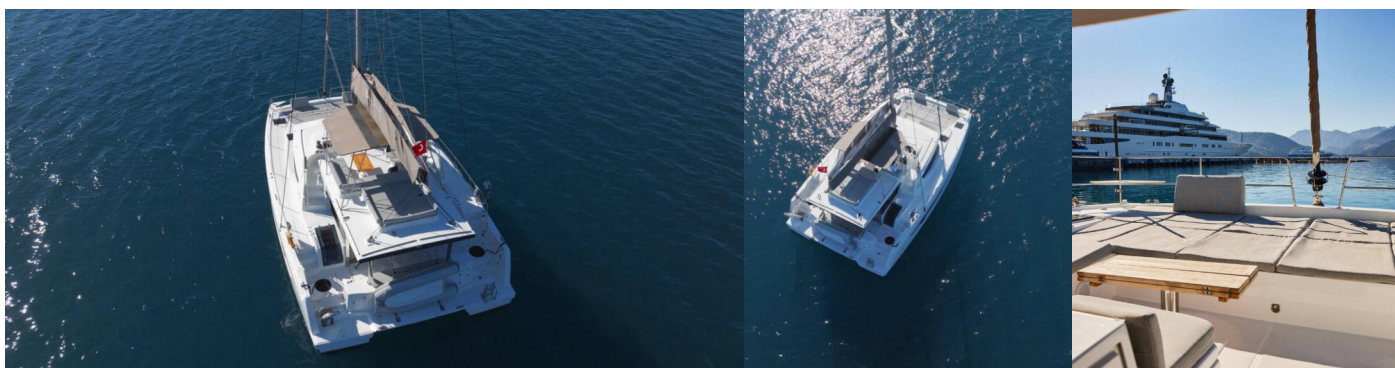

PRICE / WEEKS

25.04. - 02.05.2026 6.588 € ~~13.176 €~~	02.05. - 09.05.2026 6.588 € ~~13.176 €~~	09.05. - 16.05.2026 6.588 € ~~13.176 €~~	16.05. - 23.05.2026 6.588 € ~~13.176 €~~
23.05. - 30.05.2026 6.588 € ~~13.176 €~~	30.05. - 06.06.2026 7.247 € ~~13.176 €~~	06.06. - 13.06.2026 Reservado	13.06. - 20.06.2026 Reservado
20.06. - 27.06.2026 Reservado	27.06. - 04.07.2026 Reservado	04.07. - 11.07.2026 9.882 € ~~13.176 €~~	11.07. - 18.07.2026 Reservado
18.07. - 25.07.2026 Reservado	25.07. - 01.08.2026 Reservado	01.08. - 08.08.2026 Reservado	08.08. - 15.08.2026 Reservado
15.08. - 22.08.2026 10.541 € ~~13.176 €~~	22.08. - 29.08.2026 Reservado	29.08. - 05.09.2026 10.541 € ~~13.176 €~~	05.09. - 12.09.2026 Reservado
12.09. - 19.09.2026 10.541 € ~~13.176 €~~	19.09. - 26.09.2026 Reservado	26.09. - 03.10.2026 Reservado	03.10. - 10.10.2026 10.541 € ~~13.176 €~~
10.10. - 17.10.2026 9.882 € ~~13.176 €~~	17.10. - 24.10.2026 9.882 € ~~13.176 €~~	24.10. - 31.10.2026 9.882 € ~~13.176 €~~	31.10. - 07.11.2026 7.963 € ~~12.250 €~~

WEB

najachty.pl

TELÉFONO

+48 882 071 532

CORREO ELECTRÓNICO

biuro@najachty.pl

NAJACHTY

ul. Pi. Świętej Małgorzaty 1-2/42B, 58-100, Świdnica, Polonia