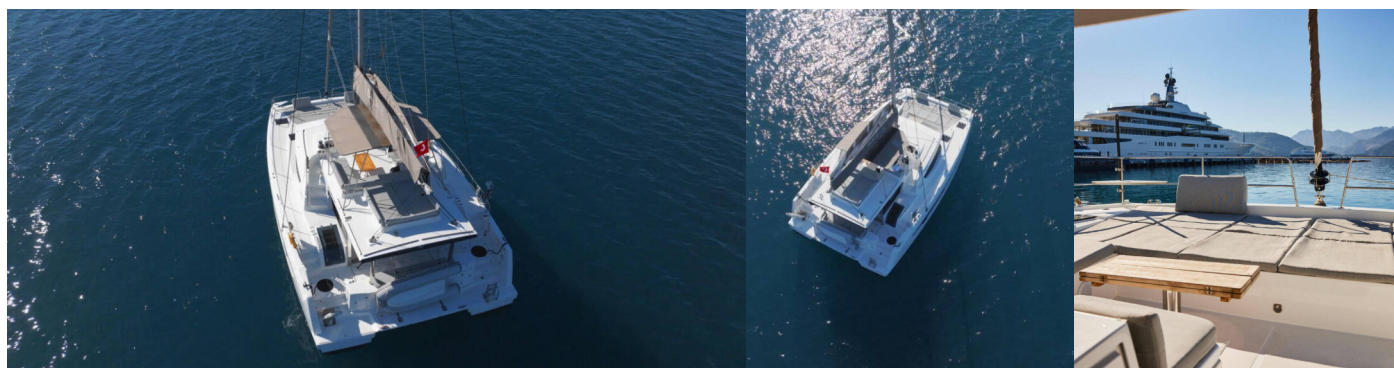

PRICE / WEEKS

07.11. - 14.11.2026

7.350 € ~~12.250 €~~

14.11. - 21.11.2026

6.738 € ~~12.250 €~~

21.11. - 28.11.2026

6.738 € ~~12.250 €~~

28.11. - 05.12.2026

6.738 € ~~12.250 €~~

05.12. - 12.12.2026

6.738 € ~~12.250 €~~

12.12. - 19.12.2026

6.738 € ~~12.250 €~~

19.12. - 26.12.2026

6.738 € ~~12.250 €~~

WEB

najachty.pl

TELÉFONO

+48 882 071 532

CORREO ELECTRÓNICO

biuro@najachty.pl

NAJACHTY

ul. Pi. Świętej Małgorzaty 1-2/42B, 58-100, Świdnica, Polonia