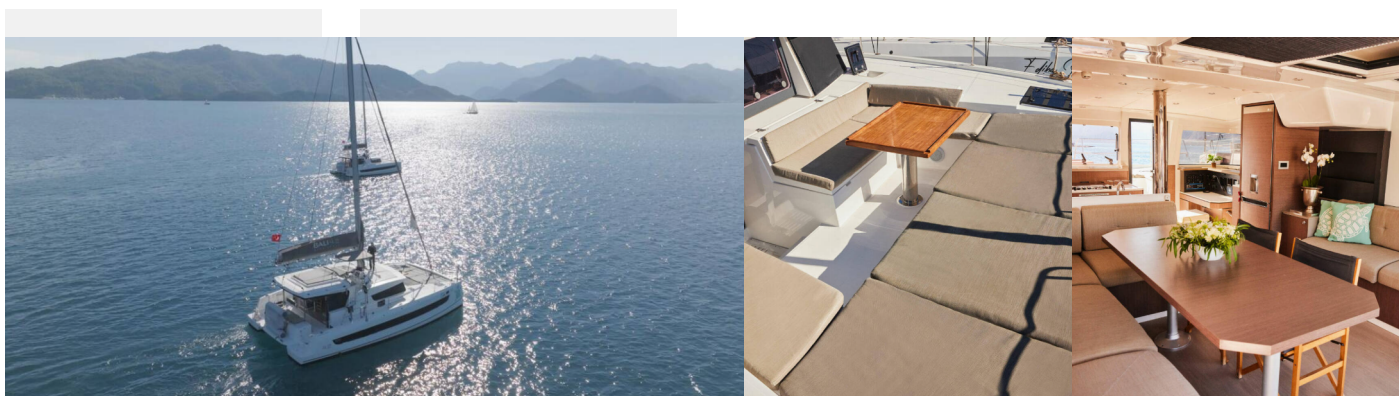

PRICE / WEEKS

05.12. - 12.12.2026

4.180 € ~~7.600 €~~

12.12. - 19.12.2026

4.180 € ~~7.600 €~~

19.12. - 26.12.2026

4.180 € ~~7.600 €~~

26.12. - 02.01.2027

4.180 € ~~7.600 €~~

02.01. - 09.01.2027

6.080 € ~~7.600 €~~

09.01. - 16.01.2027

6.080 € ~~7.600 €~~

16.01. - 23.01.2027

6.080 € ~~7.600 €~~

23.01. - 30.01.2027

6.080 € ~~7.600 €~~

30.01. - 06.02.2027

6.080 € ~~7.600 €~~

06.02. - 13.02.2027

6.080 € ~~7.600 €~~

13.02. - 20.02.2027

6.080 € ~~7.600 €~~

20.02. - 27.02.2027

6.080 € ~~7.600 €~~

27.02. - 06.03.2027

6.080 € ~~7.600 €~~

06.03. - 13.03.2027

6.080 € ~~7.600 €~~

13.03. - 20.03.2027

6.080 € ~~7.600 €~~

20.03. - 27.03.2027

6.080 € ~~7.600 €~~

27.03. - 03.04.2027

6.080 € ~~7.600 €~~

03.04. - 10.04.2027

6.080 € ~~7.600 €~~

10.04. - 17.04.2027

6.080 € ~~7.600 €~~

17.04. - 24.04.2027

6.080 € ~~7.600 €~~

24.04. - 01.05.2027

6.606 € ~~8.258 €~~

01.05. - 08.05.2027

6.606 € ~~8.258 €~~

08.05. - 15.05.2027

6.606 € ~~8.258 €~~

15.05. - 22.05.2027

6.606 € ~~8.258 €~~

22.05. - 29.05.2027

6.606 € ~~8.258 €~~

29.05. - 05.06.2027

6.606 € ~~8.258 €~~

05.06. - 12.06.2027

6.606 € ~~8.258 €~~

12.06. - 19.06.2027

6.606 € ~~8.258 €~~

WEB

najachty.pl

TELÉFONO

+48 882 071 532

CORREO ELECTRÓNICO

biuro@najachty.pl

NAJACHTY

ul. Pi. Świętej Małgorzaty 1-2/42B, 58-100, Świdnica, Polonia