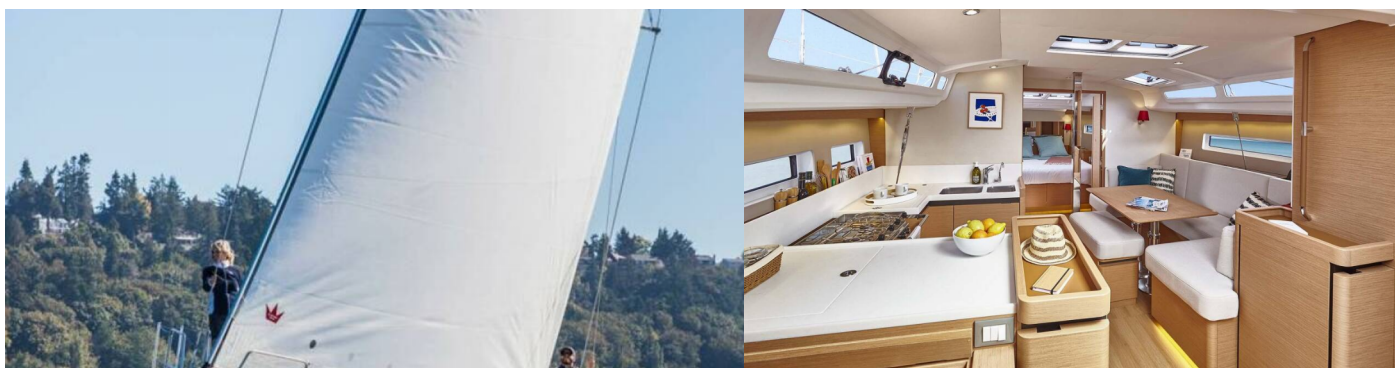

PRICE / WEEKS

01.11. - 31.12.2026

Reservado

WEB

najachty.pl

TELÉFONO

+48 882 071 532

CORREO ELECTRÓNICO

biuro@najachty.pl

NAJACHTY

ul. Pi. Świętej Małgorzaty 1-2/42B, 58-100, Świdnica, Polonia