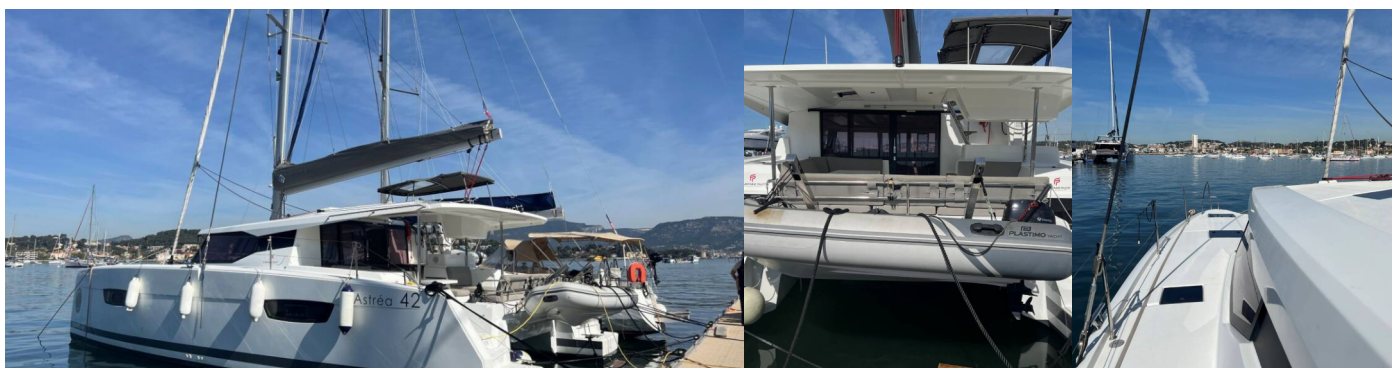

PRICE / WEEKS

13.03. - 20.03.2027 2.147 € ~~2.260 €~~	20.03. - 27.03.2027 2.465 € ~~2.595 €~~	27.03. - 03.04.2027 2.465 € ~~2.595 €~~	03.04. - 10.04.2027 2.465 € ~~2.595 €~~
10.04. - 17.04.2027 2.465 € ~~2.595 €~~	17.04. - 24.04.2027 2.465 € ~~2.595 €~~	24.04. - 01.05.2027 3.316 € ~~3.490 €~~	01.05. - 08.05.2027 3.316 € ~~3.490 €~~
08.05. - 15.05.2027 3.624 € ~~3.815 €~~	15.05. - 22.05.2027 3.624 € ~~3.815 €~~	22.05. - 29.05.2027 3.985 € ~~4.195 €~~	29.05. - 05.06.2027 4.950 € ~~5.210 €~~
05.06. - 12.06.2027 5.505 € ~~5.795 €~~	12.06. - 19.06.2027 6.104 € ~~6.425 €~~	19.06. - 26.06.2027 6.104 € ~~6.425 €~~	26.06. - 03.07.2027 6.104 € ~~6.425 €~~

WEB

najachty.pl

TELÉFONO

+48 882 071 532

CORREO ELECTRÓNICO

biuro@najachty.pl

NAJACHTY

ul. Pi. Świętej Małgorzaty 1-2/42B, 58-100, Świdnica, Polonia