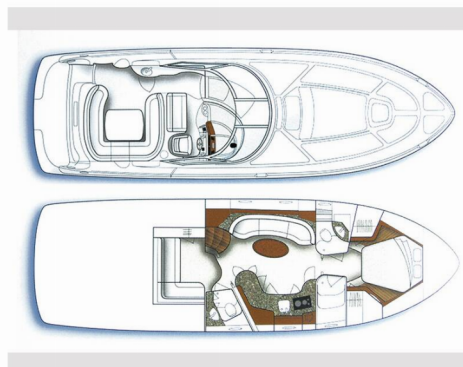

# SEA RAY 455

Gandalf

El Barco a motor Sea Ray 455 „Gandalf”, construido en el año 2006, está amarrado en Marina Mandalina, Sibenik, Sibenik - Croacia. El yate tiene 2 cabinas, puede alojar a 4 + 2 personas y tiene 2 baños/duchas.

## ESPECIFICACIONES DEL YATE

Base De Chárter

**Marina Mandalina, Sibenik, Croacia**

Yacht ID

**525**

Marca

**Sea Ray Boats**

Nombre

**Gandalf**

Año De Producción

**2006**

Longitud

**13.72 m**

Cabins

**2**

Camas