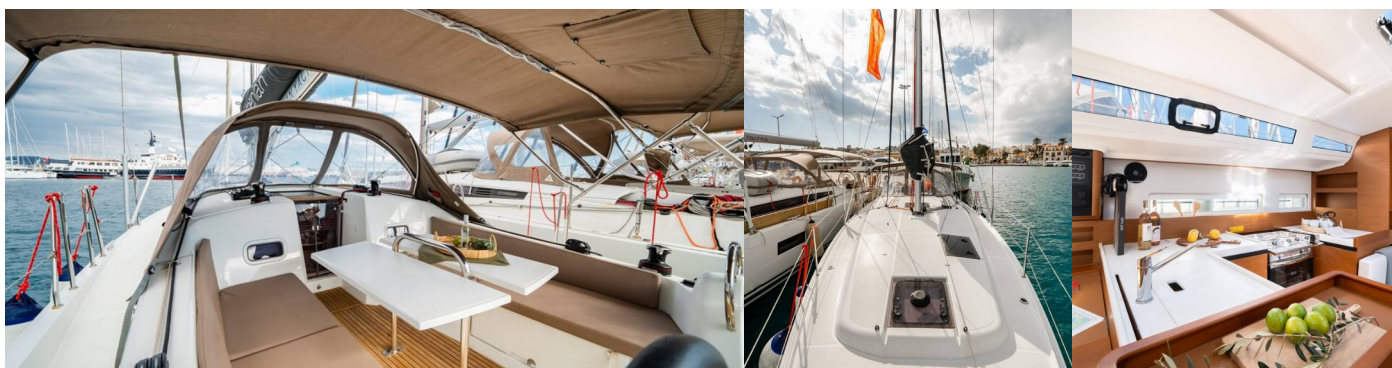

PRICE / WEEKS

25.04. - 02.05.2026 2.312 € ~~2.720 €~~	02.05. - 09.05.2026 Reservado	09.05. - 16.05.2026 Reservado	16.05. - 23.05.2026 2.380 € ~~3.400 €~~
23.05. - 30.05.2026 Reservado	30.05. - 06.06.2026 Reservado	06.06. - 13.06.2026 Reservado	13.06. - 20.06.2026 Reservado
20.06. - 27.06.2026 Reservado	27.06. - 04.07.2026 Reservado	04.07. - 11.07.2026 2.992 € ~~3.740 €~~	11.07. - 18.07.2026 Reservado
18.07. - 01.08.2026 Reservado	01.08. - 08.08.2026 Reservado	08.08. - 15.08.2026 Reservado	15.08. - 22.08.2026 3.400 € ~~4.000 €~~
22.08. - 29.08.2026 3.179 € ~~3.740 €~~	29.08. - 05.09.2026 Reservado	05.09. - 19.09.2026 Reservado	19.09. - 26.09.2026 3.740 € ~~4.400 €~~
26.09. - 10.10.2026 Reservado	10.10. - 17.10.2026 2.312 € ~~2.720 €~~	17.10. - 24.10.2026 2.312 € ~~2.720 €~~	24.10. - 31.10.2026 1.700 € ~~2.000 €~~
31.10. - 07.11.2026 1.700 € ~~2.000 €~~			

WEB

najachty.pl

TELÉFONO

+48 882 071 532

CORREO ELECTRÓNICO

biuro@najachty.pl

NAJACHTY

ul. Pi. Świętej Małgorzaty 1-2/42B, 58-100, Świdnica, Polonia