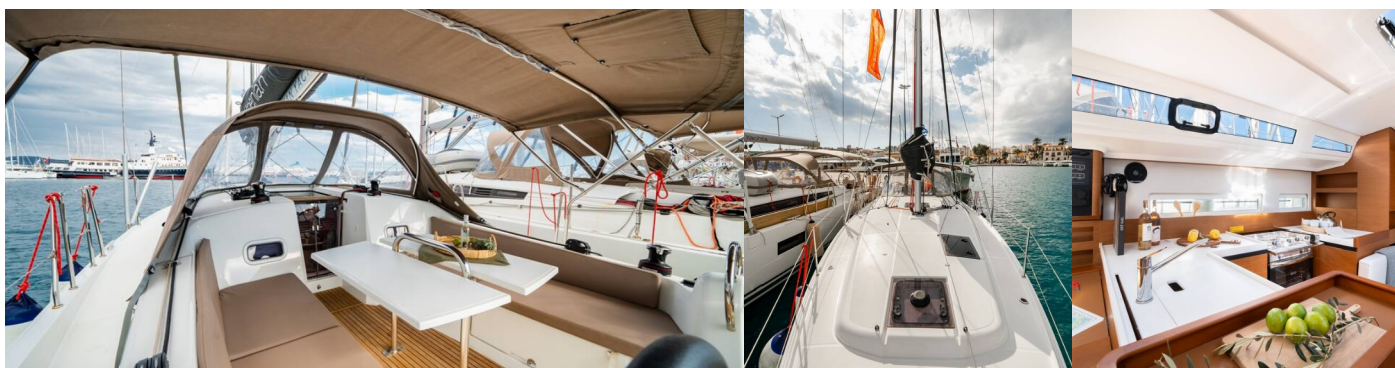

PRICE / WEEKS

07.11. - 14.11.2026

1.700 € ~~2.000 €~~

14.11. - 21.11.2026

1.700 € ~~2.000 €~~

21.11. - 28.11.2026

1.700 € ~~2.000 €~~

28.11. - 05.12.2026

1.700 € ~~2.000 €~~

05.12. - 12.12.2026

1.700 € ~~2.000 €~~

12.12. - 19.12.2026

1.700 € ~~2.000 €~~

19.12. - 26.12.2026

1.700 € ~~2.000 €~~

WEB

najachty.pl

TELÉFONO

+48 882 071 532

CORREO ELECTRÓNICO

biuro@najachty.pl

NAJACHTY

ul. Pi. Świętej Małgorzaty 1-2/42B, 58-100, Świdnica, Polonia