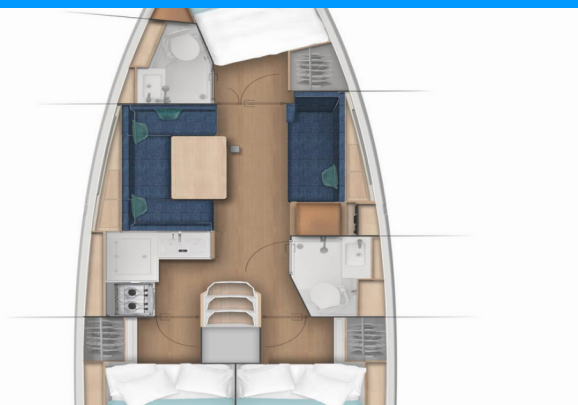

SUN ODYSSEY 380

Filippos II

El Velero Sun Odyssey 380 „Filippos II”, construido en el año 2023, está amarrado en Kos, Kos Marina, - Grecia. El yate tiene 3 cabinas, puede alojar a 6 + 2 personas y tiene 2 baños/duchas.

Filippos II

Año De Producción

2023

Longitud

11.22 m

Cabins

3

Camas

6 + 2

Máx. Pasajeros

8

Baño/Ducha

2

EQUIPAMIENTO ESTÁNDAR DEL YATE

Cocina	Agua caliente, Estufa, Horno, Refrigerador
Comodidad	Cojines de bañera
Cubierta	Bimini top, Bote, Cabina de teca, Escalera de baño, Mesa de la bañera, Molinete de ancla electrico, Motor fueraborda, Sprayhood
Electricidad del yate	Cable de alimentación - tierra, Cargador de batería, Conexión a tierra, Paneles solares, Toma USB
Entretenimiento	Altavoces externos, Equipo de snorkel (1 set per cabin)
Interior	Mesa convertible en salon, Ventiladores electricos (In cabins in salon)
Navegación	Cartas de navegación (náutica) y guía náutica, Ecosonda / Sonda de profundidad, Hélice de proa, Instrumento de viento / anemómetro, Libro piloto, Piloto automático, Plotter GPS, Velocímetro (registro de velocidad)
Seguridad	Balizas de radio EPIRB-Distress, Kit de primeros auxilios, Radio VHF
Velas	Lazy bag, Lazy jacks