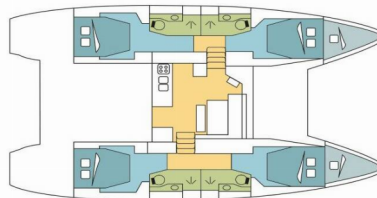

# LAGOON 46

ORCHID

El Catamarán Lagoon 46 „ORCHID “, construido en el año 2024, está amarrado en Le Marin, - Caribe. El yate tiene 4 + 2 cabinas, puede alojar a 8 + 2 personas y tiene 4 baños/duchas.

**ORCHID**

Año De Producción

**2024**

Longitud

**13.99 m**

Cabins

**4 + 2**

Camas