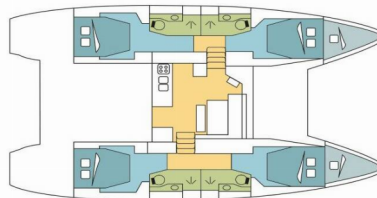

# LAGOON 46

POPPY

El Catamarán Lagoon 46 „POPPY“, construido en el año 2024, está amarrado en Le Marin, - Caribe. El yate tiene 4 + 2 cabinas , puede alojar a 8 + 2 personas y tiene 4 baños/duchas.

**POPPY**

Año De Producción

**2024**

Longitud

**13.99 m**

Cabins

**4 + 2**

Camas