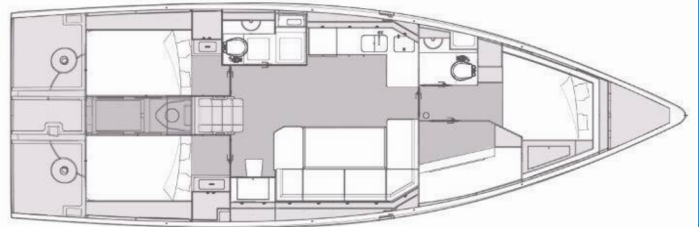

ELAN IMPRESSION 45

Bava

El Velero Elan Impression 45 „Bava“, construido en el año 2023 , está amarrado en Marina Kornati, Biograd, Biograd - Croacia.

El yate tiene 4 cabinas, puede alojar a 8 + 2 personas y tiene 2 baños/duchas.

ESPECIFICACIONES DEL YATE

Base De Chárter

Marina Kornati, Biograd, Croacia

Yacht ID

5162

Marca

Elan Marine

Nombre

Bava

Año De Producción

2023

Longitud

13.60 m

Cabins

4

Camas