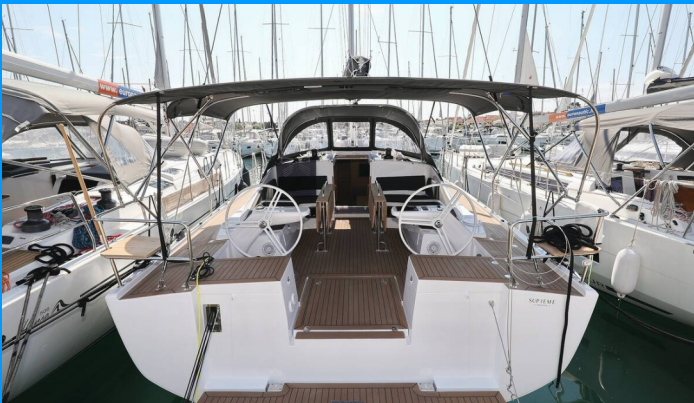

ELAN IMPRESSION 45

Bava

El Velero Elan Impression 45 „Bava“, construido en el año 2023 , está amarrado en Marina Kornati, Biograd, Biograd - Croacia.

El yate tiene 4 cabinas, puede alojar a 8 + 2 personas y tiene 2 baños/duchas.

ESPECIFICACIONES DEL YATE

Base De Chárter

Marina Kornati, Biograd, Croacia

Yacht ID

5162

Marca

Elan Marine

Nombre