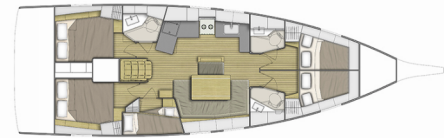

OCEANIS 46.1

Joy's Grace

El Velero Oceanis 46.1 „Joy's Grace“, construido en el año 2020, está amarrado en Lefkas, D-Marin, Lefkas - Grecia. El yate tiene 5 cabinas, puede alojar a 10 personas y tiene 3 baños/duchas.

Joy's Grace

Año De Producción

2020

Longitud

14.60 m

Cabins

5

Camas