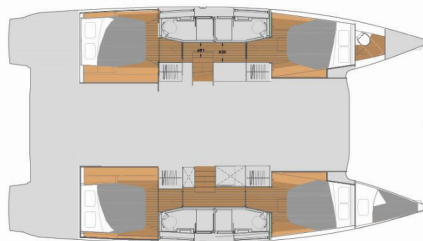

FONTAINE PAJOT ELBA 45

Sea Energy II

El Catamarán Fountaine Pajot Elba 45 „Sea Energy II”,
construido en el año 2023, está amarrado en Atenas, Marina
Alimos (Kalamaki), - Grecia. El yate tiene 5 cabinas, puede
alojar a 10 + 2 personas y tiene 5 baños/duchas.

Sea Energy II

Año De Producción

2023

Longitud

13.45 m

Cabins

5

Camas