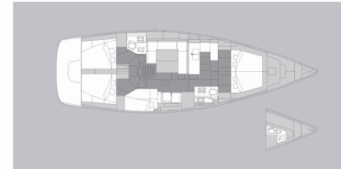

# ELAN IMPRESSION 50.1

SkyFall

El Velero Elan Impression 50.1 „SkyFall“, construido en el año 2023, está amarrado en Marina Punat, Krk, Punat (Krk) - Croacia. El yate tiene 5 cabinas, puede alojar a 10 + 2 personas y tiene 2 baños/duchas.

**SkyFall**

Año De Producción

**2023**

Longitud

**15.18 m**

Cabins

**5**

Camas