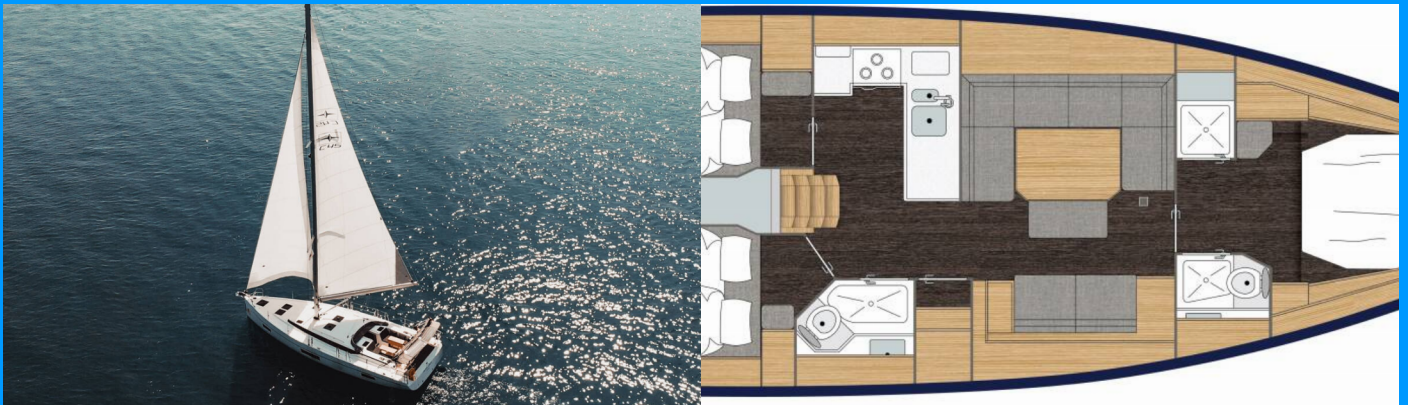

# BAVARIA C45 STYLE

Santa Cruz

El Velero Bavaria C45 Style „Santa Cruz”, construido en el año 2023, está amarrado en Fethiye, Yacht Classic Hotel Marina, - Turquía. El yate tiene 3 cabinas, puede alojar a 6 personas y tiene 2 baños/duchas.

**Santa Cruz**

Año De Producción

**2023**

Longitud

**13.98 m**

Cabins

**3**

Camas