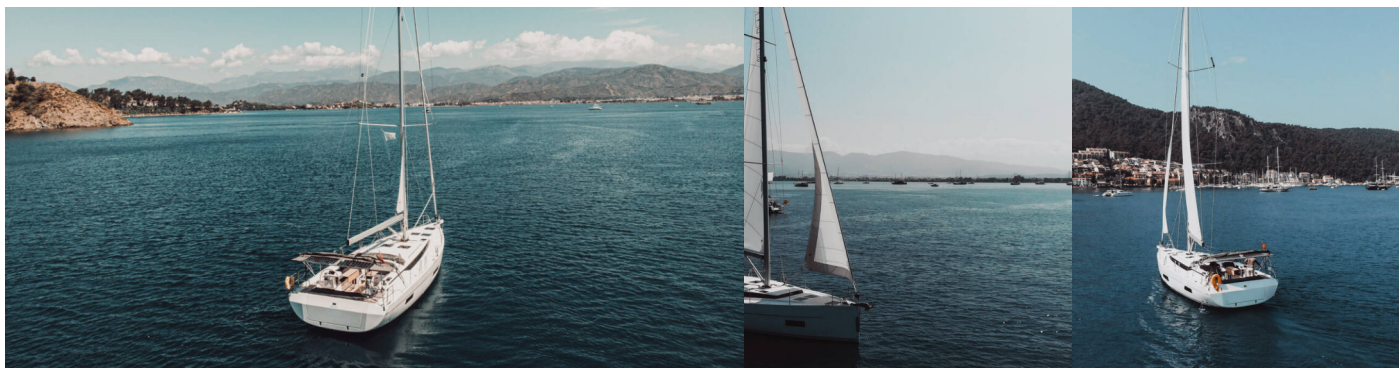

PRICE / WEEKS

05.12. - 12.12.2026

3.390 €

12.12. - 19.12.2026

3.390 €

19.12. - 26.12.2026

3.390 €

WEB

najachty.pl

TELÉFONO

+48 882 071 532

CORREO ELECTRÓNICO

biuro@najachty.pl

NAJACHTY

ul. Pi. Świętej Małgorzaty 1-2/42B, 58-100, Świdnica, Polonia