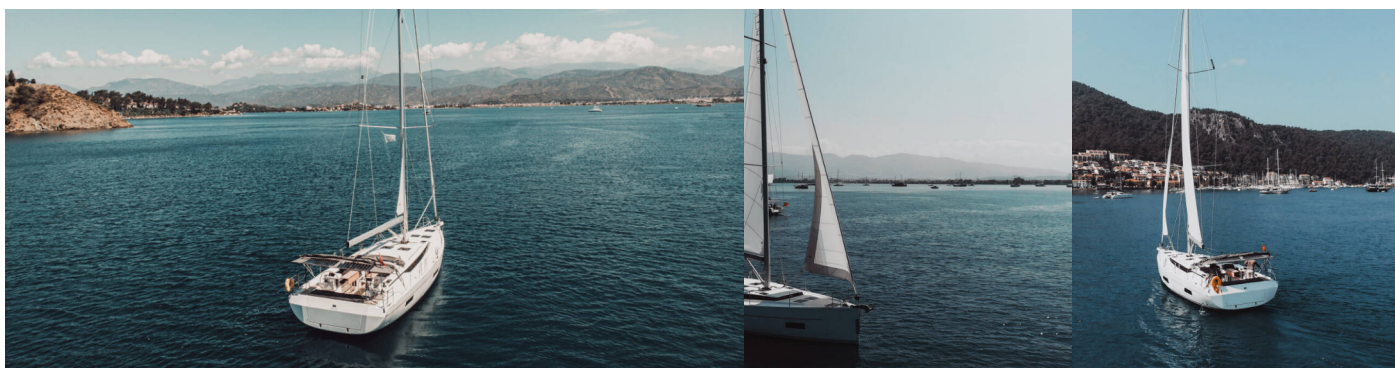

PRICE / WEEKS

16.05. - 23.05.2026 Reservado	23.05. - 30.05.2026 Reservado	30.05. - 13.06.2026 Reservado	13.06. - 20.06.2026 4.990 €
20.06. - 27.06.2026 Reservado	27.06. - 04.07.2026 Reservado	04.07. - 11.07.2026 En opción	11.07. - 18.07.2026 Reservado
18.07. - 25.07.2026 3.493 € ~~4.990 €~~	25.07. - 01.08.2026 3.493 € ~~4.990 €~~	01.08. - 08.08.2026 3.493 € ~~4.990 €~~	08.08. - 15.08.2026 3.493 € ~~4.990 €~~
15.08. - 22.08.2026 Reservado	22.08. - 29.08.2026 Reservado	29.08. - 05.09.2026 Reservado	05.09. - 12.09.2026 Reservado
12.09. - 19.09.2026 Reservado	19.09. - 26.09.2026 Reservado	26.09. - 03.10.2026 5.190 €	03.10. - 10.10.2026 En opción
10.10. - 17.10.2026 5.190 €	17.10. - 24.10.2026 5.190 €	24.10. - 31.10.2026 5.190 €	31.10. - 07.11.2026 4.690 €
07.11. - 14.11.2026 4.690 €	14.11. - 21.11.2026 3.390 €	21.11. - 28.11.2026 3.390 €	28.11. - 05.12.2026 3.390 €

WEB

najachty.pl

TELÉFONO

+48 882 071 532

CORREO ELECTRÓNICO

biuro@najachty.pl

NAJACHTY

ul. Pi. Świętej Małgorzaty 1-2/42B, 58-100, Świdnica, Polonia