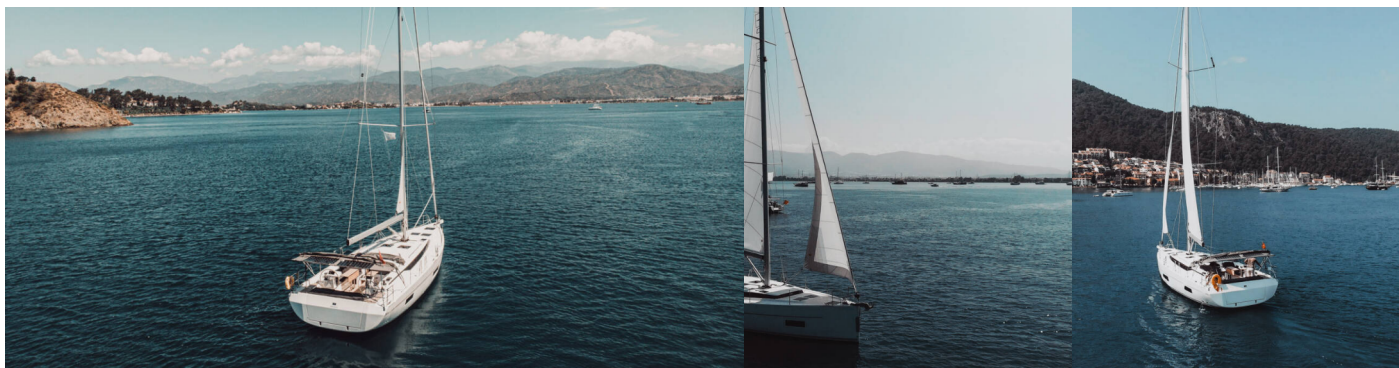

PRICE / WEEKS

07.11. - 14.11.2026

4.690 €

14.11. - 21.11.2026

3.390 €

21.11. - 28.11.2026

3.390 €

28.11. - 05.12.2026

3.390 €

05.12. - 12.12.2026

3.390 €

12.12. - 19.12.2026

3.390 €

19.12. - 26.12.2026

3.390 €

WEB

najachty.pl

TELÉFONO

+48 882 071 532

CORREO ELECTRÓNICO

biuro@najachty.pl

NAJACHTY

ul. Pi. Świętej Małgorzaty 1-2/42B, 58-100, Świdnica, Polonia