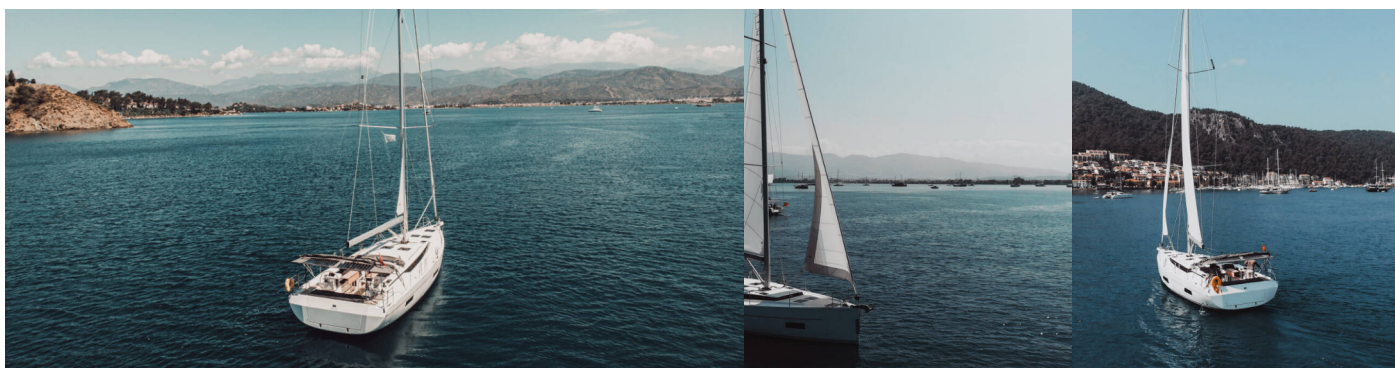

PRICE / WEEKS

25.04. - 02.05.2026 4.790 €	02.05. - 09.05.2026 4.790 €	09.05. - 16.05.2026 4.790 €	16.05. - 23.05.2026 Reservado
23.05. - 30.05.2026 Reservado	30.05. - 13.06.2026 Reservado	13.06. - 20.06.2026 4.990 €	20.06. - 27.06.2026 3.493 € ~~4.990 €~~
27.06. - 04.07.2026 3.493 € ~~4.990 €~~	04.07. - 11.07.2026 3.493 € ~~4.990 €~~	11.07. - 18.07.2026 Reservado	18.07. - 25.07.2026 3.493 € ~~4.990 €~~
25.07. - 01.08.2026 3.493 € ~~4.990 €~~	01.08. - 08.08.2026 3.493 € ~~4.990 €~~	08.08. - 15.08.2026 3.493 € ~~4.990 €~~	15.08. - 22.08.2026 Reservado
22.08. - 29.08.2026 3.633 € ~~5.190 €~~	29.08. - 05.09.2026 3.633 € ~~5.190 €~~	05.09. - 12.09.2026 Reservado	12.09. - 19.09.2026 Reservado
19.09. - 26.09.2026 Reservado	26.09. - 03.10.2026 5.190 €	03.10. - 10.10.2026 5.190 €	10.10. - 17.10.2026 5.190 €
17.10. - 24.10.2026 5.190 €	24.10. - 31.10.2026 5.190 €	31.10. - 07.11.2026 4.690 €	

WEB

najachty.pl

TELÉFONO

+48 882 071 532

CORREO ELECTRÓNICO

biuro@najachty.pl

NAJACHTY

ul. Pi. Świętej Małgorzaty 1-2/42B, 58-100, Świdnica, Polonia