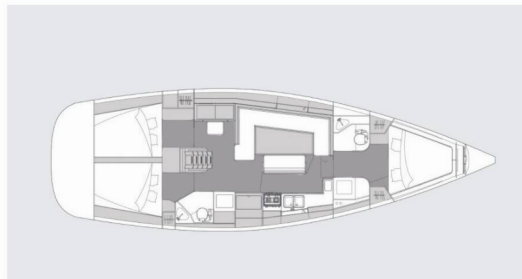

ELAN IMPRESSION 45.1

Polaris

El Velero Elan Impression 45.1 „Polaris”, construido en el año 2023, está amarrado en Marina Tehnomont Veruda, Pula, Pula - Croacia. El yate tiene 3 cabinas, puede alojar a 6 + 2 personas y tiene 2 baños/duchas.

Polaris

Año De Producción

2023

Longitud

13.51 m

Cabins

3

Camas