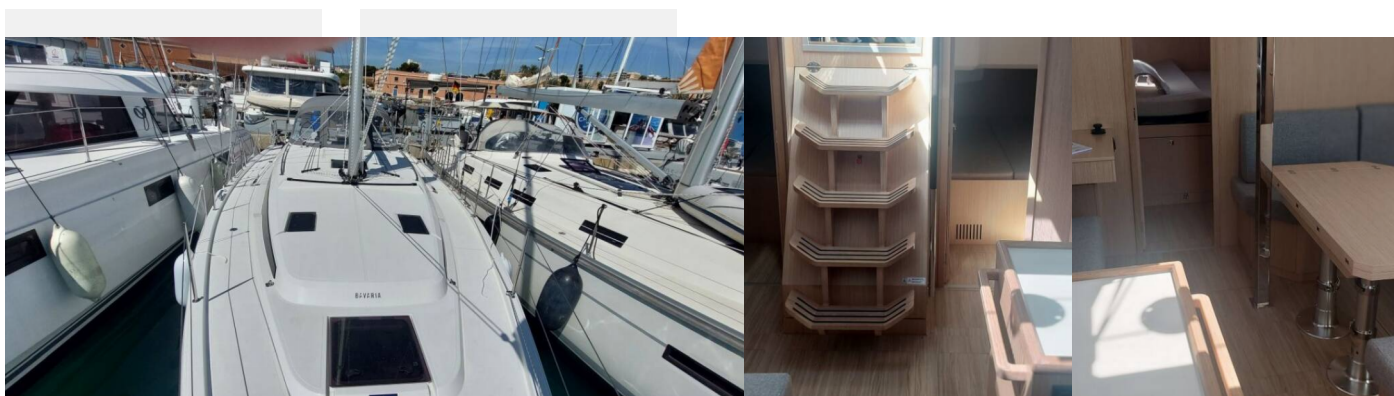

PRICE / WEEKS

05.12. - 12.12.2026 2.310 €	12.12. - 19.12.2026 2.310 €	19.12. - 26.12.2026 2.310 €	26.12. - 02.01.2027 2.191 €
02.01. - 09.01.2027 1.479 €	09.01. - 16.01.2027 1.479 €	16.01. - 23.01.2027 1.479 €	23.01. - 30.01.2027 1.479 €
30.01. - 06.02.2027 1.479 €	06.02. - 13.02.2027 1.638 €	13.02. - 20.02.2027 1.638 €	20.02. - 27.02.2027 1.638 €
27.02. - 06.03.2027 1.638 €	06.03. - 13.03.2027 1.474 € ~~1.638 €~~	13.03. - 20.03.2027 1.474 € ~~1.638 €~~	20.03. - 27.03.2027 1.474 € ~~1.638 €~~
27.03. - 03.04.2027 1.474 € ~~1.638 €~~	03.04. - 10.04.2027 Reservado	10.04. - 17.04.2027 1.474 € ~~1.638 €~~	17.04. - 24.04.2027 1.474 € ~~1.638 €~~
24.04. - 01.05.2027 1.975 € ~~2.195 €~~	01.05. - 08.05.2027 1.975 € ~~2.195 €~~	08.05. - 15.05.2027 2.400 € ~~2.667 €~~	15.05. - 22.05.2027 2.400 € ~~2.667 €~~
22.05. - 29.05.2027 3.024 € ~~3.360 €~~	29.05. - 05.06.2027 3.024 € ~~3.360 €~~	05.06. - 12.06.2027 3.024 € ~~3.360 €~~	12.06. - 19.06.2027 3.024 € ~~3.360 €~~

WEB

najachty.pl

TELÉFONO

+48 882 071 532

CORREO ELECTRÓNICO

biuro@najachty.pl

NAJACHTY

ul. Pi. Świętej Małgorzaty 1-2/42B, 58-100, Świdnica, Polonia