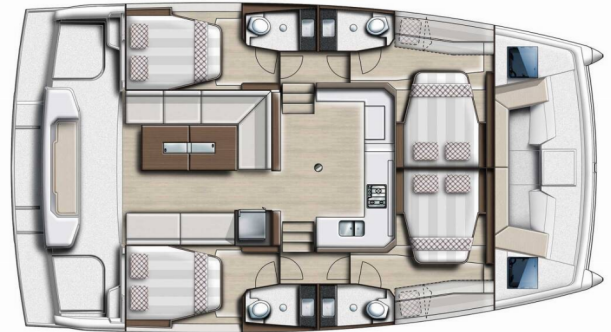

# BALI CATSPACE

Jenny

El Catamarán Bali Catspace „Jenny”, construido en el año 2023, está amarrado en Komolac, ACI Marina Dubrovnik, - Croacia. El yate tiene 4 cabinas, puede alojar a 8 + 2 personas y tiene 4 baños/duchas.

**Jenny**

Año De Producción

**2023**

Longitud

**12.31 m**

Cabins

**4**

Camas