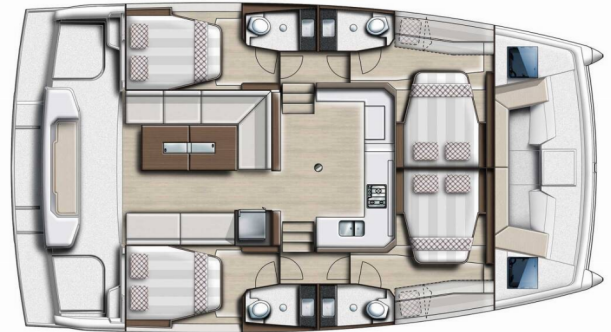

BALI CATSPACE

Jenny

El Catamarán Bali Catspace „Jenny”, construido en el año 2023, está amarrado en Komolac, ACI Marina Dubrovnik, - Croacia. El yate tiene 4 cabinas, puede alojar a 8 + 2 personas y tiene 4 baños/duchas.

Jenny

Año De Producción

2023

Longitud

12.31 m

Cabins

4

Camas

8 + 2

Máx. Pasajeros

10

Baño/Ducha

4

EQUIPAMIENTO ESTÁNDAR DEL YATE

Cocina	Agua caliente, Congelador, Estufa, Horno, Refrigerador, Utensilios de cocina (equipo de galera, cubiertos)
Comodidad	Cojines de bañera, Cojines de solárium, Ropa de cama
Cubierta	Bañera / popa, ducha exterior, Bimini top, Bote, Cabina delantera (Forward cockpit cushions), Mesa de la bañera, Plataforma de baño, Sprayhood
Electricidad del yate	Cargador de batería, Inversor, Paneles solares
Entretenimiento	Altavoces externos, Reproductor de CD y radio, TV
Navegación	Cartas náuticas, GPS plotter plotter - cabina, Libro piloto, Piloto automático, Tridata
Seguridad	Radio VHF
Velas	Chigre eléctrico de driza