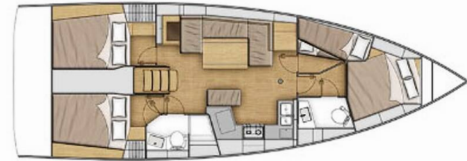

OCEANIS 40.1

Valkyrie

El Velero Oceanis 40.1 „Valkyrie“, construido en el año 2023, está amarrado en Corfu, puerto deportivo de Gouvia, Korfu - Grecia. El yate tiene 4 cabinas, puede alojar a 8 + 2 personas y tiene 2 baños/duchas.

Valkyrie

Año De Producción

2023

Longitud

12.87 m

Cabins

4

Camas

8 + 2

Máx. Pasajeros

10

Baño/Ducha

2

EQUIPAMIENTO ESTÁNDAR DEL YATE

Cocina	Refrigerador, Utensilios de cocina (equipo de galera, cubiertos)
Comodidad	Cojines de bañera
Cubierta	Bañera / popa, ducha exterior, Bimini top, Bote (2,40m), Escalera de baño, Molinete de ancla electrico, Sprayhood
Electricidad del yate	Enchufes 12V, Paneles solares
Entretenimiento	Radio reproductor de mp3
Interior	Mesa convertible en salon, Ventiladores electricos
Navegación	Cartas marinas electrónicas, Equipo de navegación, Hélice de proa, Instrumento de viento / anemómetro, Piloto automático, Plotter GPS, Registro, velocidad, profundidad, ecosonda
Seguridad	Balizas de radio EPIRB-Distress, Balsa salvavidas, Caja de bengalas de socorro, Chalecos salvavidas, Cinturones salvavidas (arnés de seguridad), Equipo de seguridad, Extintor de incendios, Kit de primeros auxilios, Radio VHF